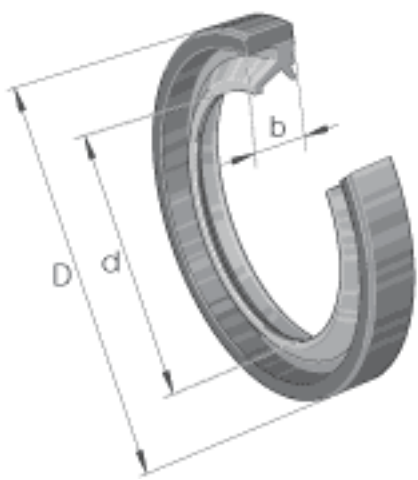

INA SD16X22X3参数

尺寸	d	16	mm	-
	D	22	mm	-
	b	3	mm	公差: +0,1 / -0,2
重量	m	0.6	g	质量

INA SD16X22X3图片

参考资料:<http://www.sozhou.com/p/bbd5a156.html>