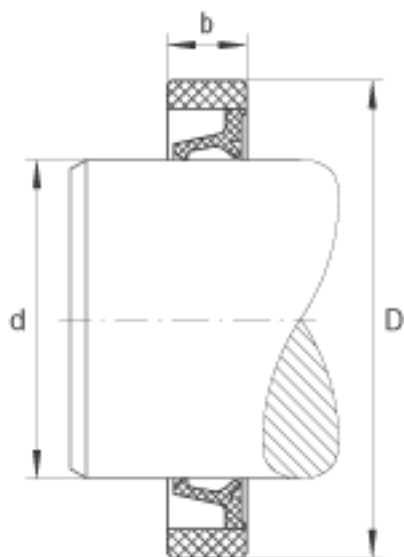

INA SD16X22X3参数

尺寸	d	16	mm	-
	D	22	mm	-
	b	3	mm	公差: +0,1 / -0,2
重量	m	0.6	g	质量

INA SD16X22X3图片

参考资料:<http://www.sozhou.com/p/bbd5a156.html>