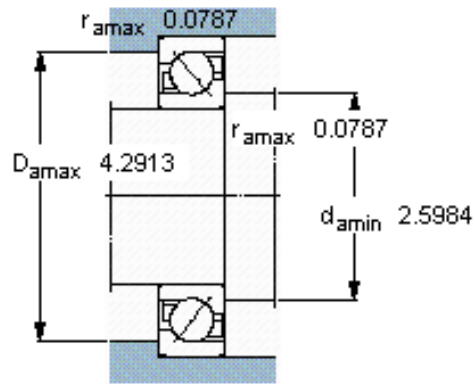

SKF 7311 BECBP *参数

主要尺寸	d	55	mm	-
	D	120	mm	-
	B	29	mm	-
基本额定载荷	C	85000	N	动载荷
	C_0	60000	N	静载荷
疲劳载荷极限	P_u	2550	N	-
额定转速	参考转速	7000	r/min	-
	极限转速	7000	r/min	-
重量	重量	1340	g	-
型号	* SKF 探索者轴承	7311 BECBP *	-	-

SKF 7311 BECBP *图片

参考资料: <http://www.sozhou.com/p/bbe49324.html>

计算系数

k_r 0,1

k_a 1,6

e 1,14

X 0,35

Y 0,57