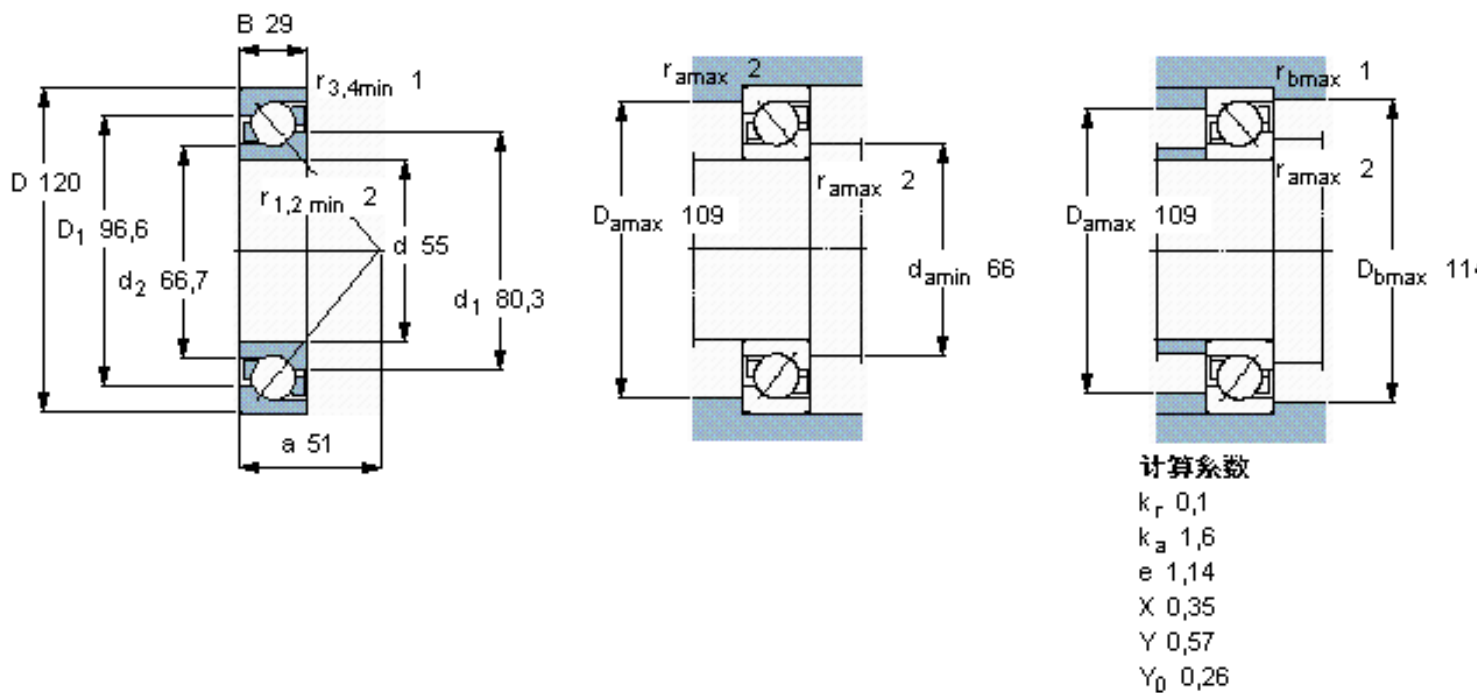

SKF 7311 BECBP *参数

主要尺寸	d	55	mm	-
	D	120	mm	-
	B	29	mm	-
基本额定载荷	C	85000	N	动载荷
	C_0	60000	N	静载荷
疲劳载荷极限	P_u	2550	N	-
额定转速	参考转速	7000	r/min	-
	极限转速	7000	r/min	-
重量	重量	1340	g	-
型号	* SKF 探索者轴承	7311 BECBP *	-	-

SKF 7311 BECBP *图片

参考资料: <http://www.sozhou.com/p/bbe49324.html>

计算系数

k_r 0,1

k_a 1,6

e 1,14

X 0,35

Y 0,57