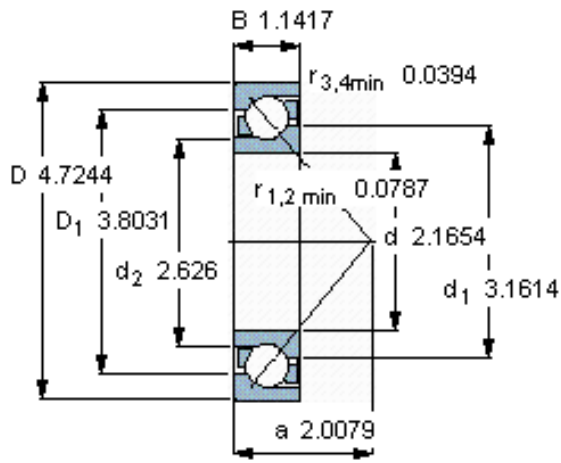

SKF 7311 BECBP *参数

主要尺寸	d	55	mm	-
	D	120	mm	-
	B	29	mm	-
基本额定载荷	C	85000	N	动载荷
	C_0	60000	N	静载荷
疲劳载荷极限	P_u	2550	N	-
额定转速	参考转速	7000	r/min	-
	极限转速	7000	r/min	-
重量	重量	1340	g	-
型号	* SKF 探索者轴承	7311 BECBP *	-	-

SKF 7311 BECBP *图片

参考资料: <http://www.sozhou.com/p/bbe49324.html>

计算系数

k_r 0,1

k_a 1,6

e 1,14

X 0,35

Y 0,57