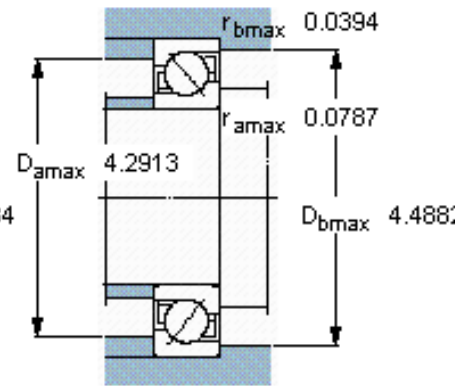

SKF 7311 BECBP *参数

主要尺寸	d	55	mm	-
	D	120	mm	-
	B	29	mm	-
基本额定载荷	C	85000	N	动载荷
	C_0	60000	N	静载荷
疲劳载荷极限	P_u	2550	N	-
额定转速	参考转速	7000	r/min	-
	极限转速	7000	r/min	-
重量	重量	1340	g	-
型号	* SKF 探索者轴承	7311 BECBP *	-	-

SKF 7311 BECBP *图片

参考资料: <http://www.sozhou.com/p/bbe49324.html>

计算系数

k_r 0,1

k_a 1,6

e 1,14

X 0,35

Y 0,57