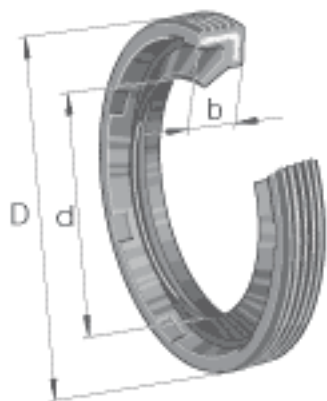

INA G14X21X3参数

尺寸	d	14	mm	-
	D	21	mm	-
	b	3	mm	公差: +0,1 / -0,2
重量	m	1.1	g	质量

INA G14X21X3图片

参考资料:<http://www.sozhou.com/p/bbe880e1.html>