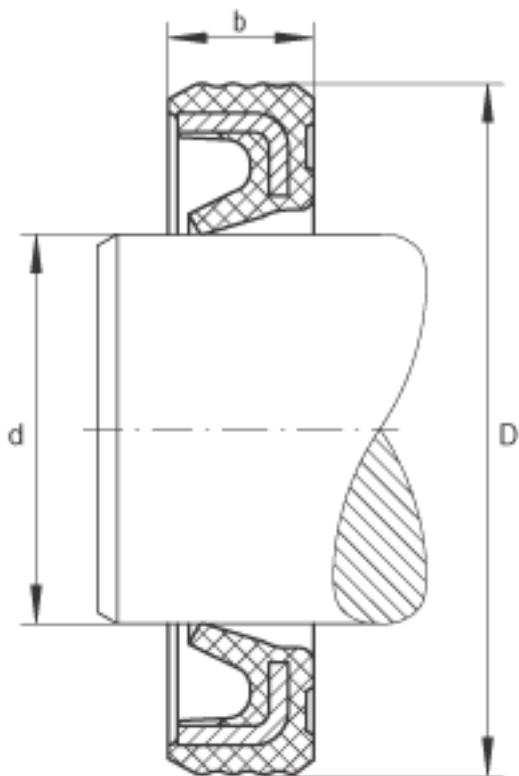

INA G14X21X3参数

尺寸	d	14	mm	-
	D	21	mm	-
	b	3	mm	公差: +0,1 / -0,2
重量	m	1.1	g	质量

INA G14X21X3图片

参考资料:<http://www.sozhou.com/p/bbe880e1.html>