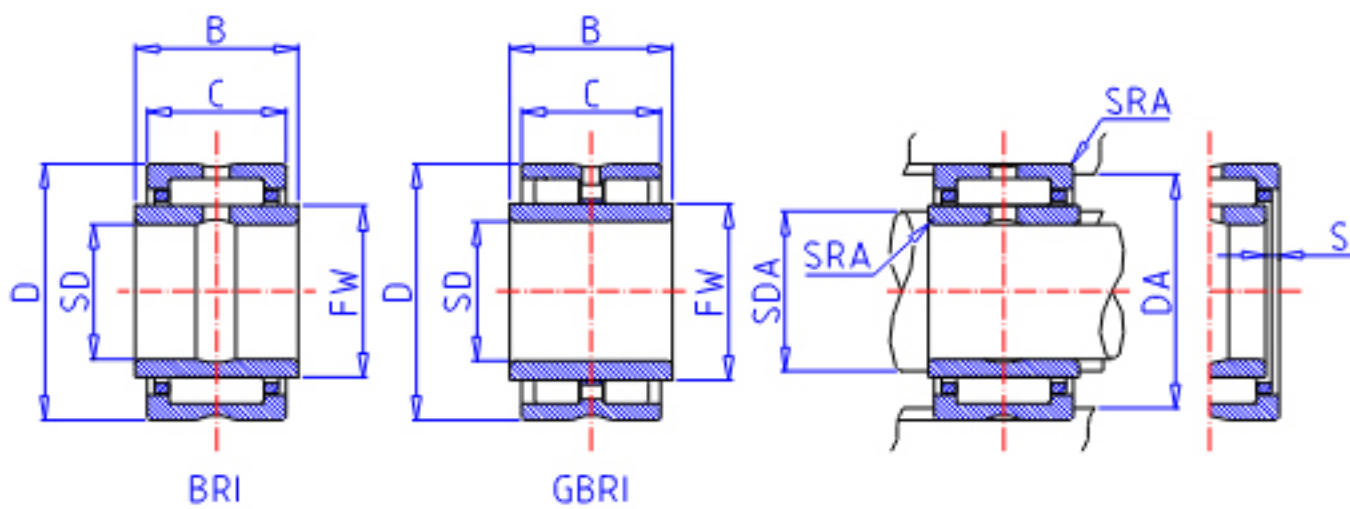

参考资料:<http://www.so Zhou.com/p/bc04dd3a.html>