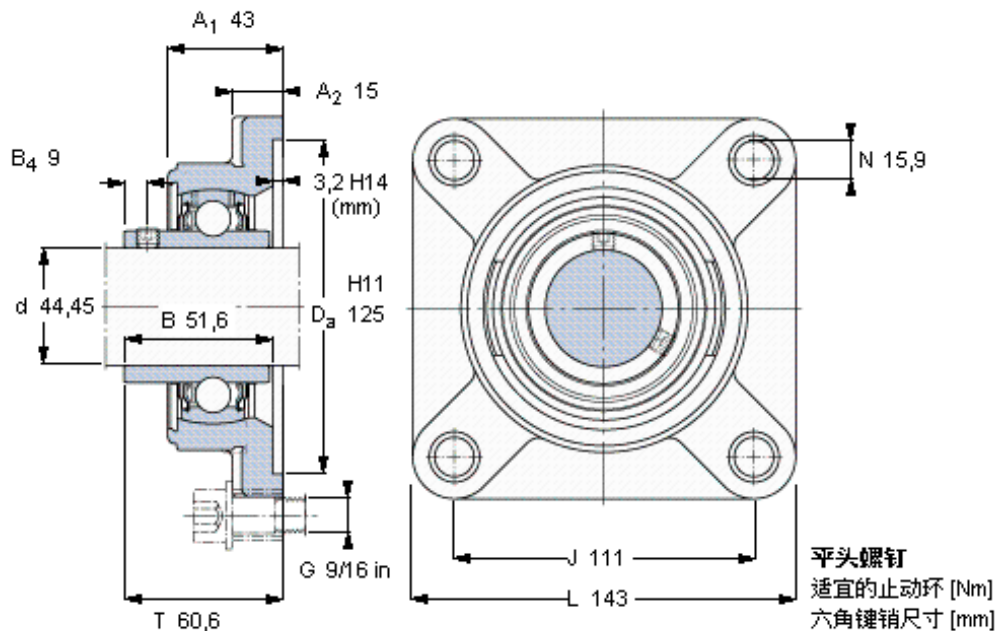

### SKF FYM 1. 3/4 TF/AH参数

主要尺寸	d	44.45	mm	-
	A <sub>1</sub>	43	mm	-
	J	111	mm	-
	L	143	mm	-
	T	60.6	mm	-
基本额定载荷	C	35100	N	动载荷
	C <sub>0</sub>	23200	N	静载荷
极限转速	带h6轴公差	4000	r/min	-
重量	重量	2640	g	-
型号	轴承单元	FYM 1. 3/4 TF/AH	-	-
	轴承座	FY 510 U/AH	-	-
	轴承	YAR 210-112-2F/AH	-	-

### SKF FYM 1. 3/4 TF/AH图片

3/8-24x3/4  
16,5  
4,7625

参考资料: <http://www.sozhou.com/p/bc5320d1.html>

3/8-24x3/4  
 16,5  
 4,7625