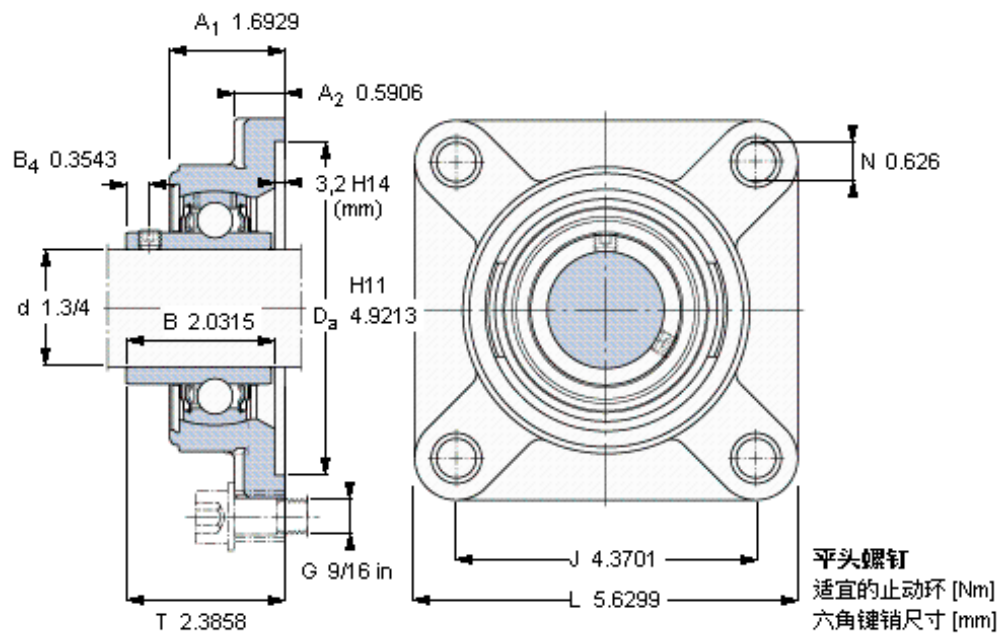

### SKF FYM 1. 3/4 TF/AH参数

主要尺寸	d	44.45	mm	-
	A <sub>1</sub>	43	mm	-
	J	111	mm	-
	L	143	mm	-
	T	60.6	mm	-
基本额定载荷	C	35100	N	动载荷
	C <sub>0</sub>	23200	N	静载荷
极限转速	带h6轴公差	4000	r/min	-
重量	重量	2640	g	-
型号	轴承单元	FYM 1. 3/4 TF/AH	-	-
	轴承座	FY 510 U/AH	-	-
	轴承	YAR 210-112-2F/AH	-	-

### SKF FYM 1. 3/4 TF/AH图片

3/8-24x3/4  
16,5  
4,7625

参考资料: <http://www.sozhou.com/p/bc5320d1.html>

3/8-24x3/4  
 16,5  
 4,7625