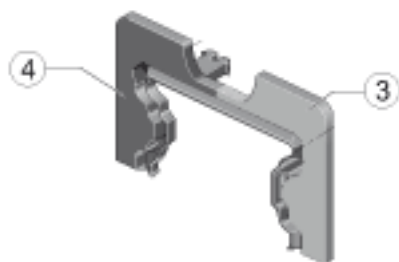

INA KIT. KWVE55-B-100参数

说明

KIT 包括: 4.) 1x 端部密封, 接触, 单唇, 黑色 见图, 但不包括在 KIT 中: 3.) 间隙密封, 单唇, 灰色

KIT 可以翻转 用于 KUVE-35-B 的 KIT100 的订货举例:

KIT. KWVE35-B-100

供货时 KIT 已经安装

INA KIT. KWVE55-B-100图片

参考资料:<http://www.sozhou.com/p/bc5e5974.html>