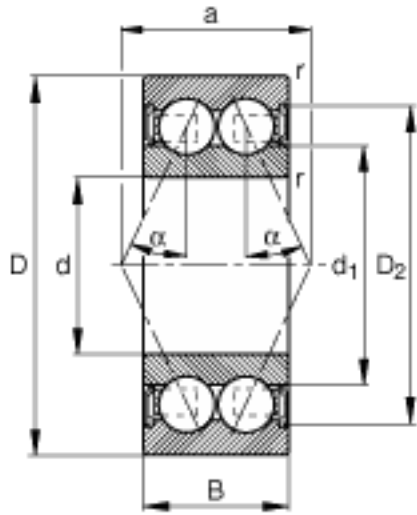

FAG 3003-B-2RSR-TVH参数

尺寸	r_{\min}	0.3	mm	-
接触角	α	25		接触角
重量	m	42	g	质量
基本额定载荷	C_r	9200	N	基本额定动载荷, 径向
	C_{0r}	6200	N	基本额定静载荷, 径向
疲劳极限载荷	C_{ur}	315	N	疲劳极限载荷, 径向
极限转速	n_G	11000	r/min	极限转速
尺寸	d	17	mm	-
	D	35	mm	-
	B	14	mm	-
	a	15.5	mm	-
	D_2			-
	$D_{a \max}$	33	mm	-
	d_1	21.6	mm	-
	$d_{a \min}$	19	mm	-
	$r_{a \max}$	0.3	mm	-

FAG 3003-B-2RSR-TVH图片

参考资料:<http://www.sozhou.com/p/bca90650.html>