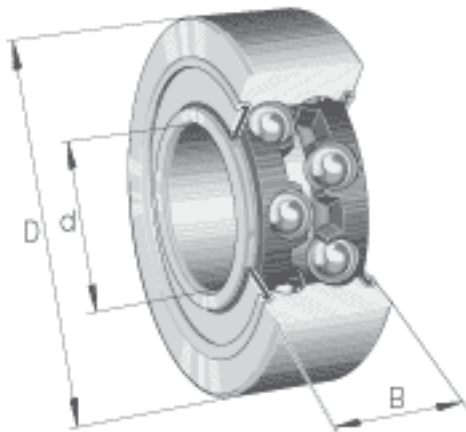

FAG 3003-B-2RSR-TVH参数

尺寸	r_{\min}	0.3	mm	-
接触角	α	25		接触角
重量	m	42	g	质量
基本额定载荷	C_r	9200	N	基本额定动载荷, 径向
	C_{0r}	6200	N	基本额定静载荷, 径向
疲劳极限载荷	C_{ur}	315	N	疲劳极限载荷, 径向
极限转速	n_G	11000	r/min	极限转速
尺寸	d	17	mm	-
	D	35	mm	-
	B	14	mm	-
	a	15.5	mm	-
	D_2			-
	$D_{a \max}$	33	mm	-
	d_1	21.6	mm	-
	$d_{a \min}$	19	mm	-
	$r_{a \max}$	0.3	mm	-

FAG 3003-B-2RSR-TVH图片

参考资料:<http://www.sozhou.com/p/bca90650.html>