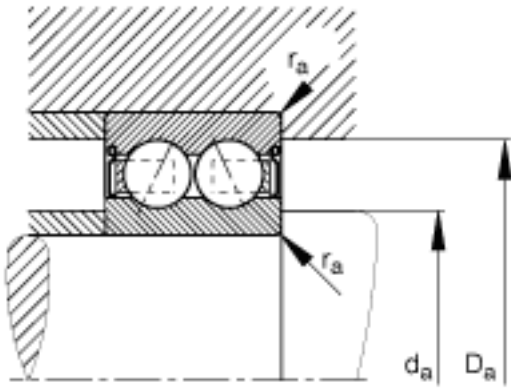

参考资料:<http://www.sozhou.com/p/bca90650.html>