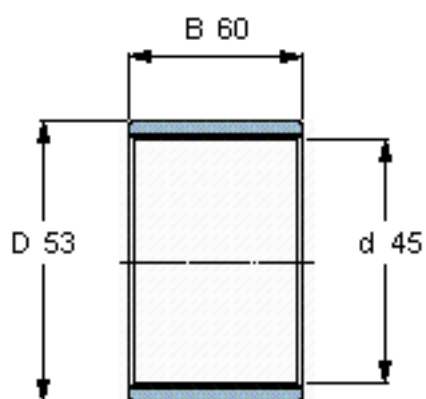

SKF PWM 455360参数

主要尺寸	d	45	mm	-
	D	53	mm	-
	B	60	mm	-
重量	重量	69	g	-
型号	型号	PWM 455360	-	-

SKF PWM 455360图片

参考资料:<http://www.sozhou.com/p/bcdaf5d1.html>