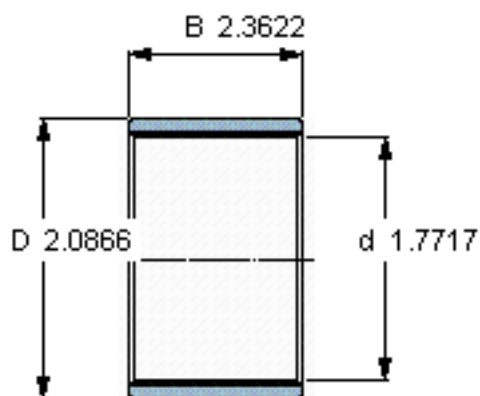

SKF PWM 455360参数

主要尺寸	d	45	mm	-
	D	53	mm	-
	B	60	mm	-
重量	重量	69	g	-
型号	型号	PWM 455360	-	-

SKF PWM 455360图片

参考资料:<http://www.sozhou.com/p/bcdaf5d1.html>