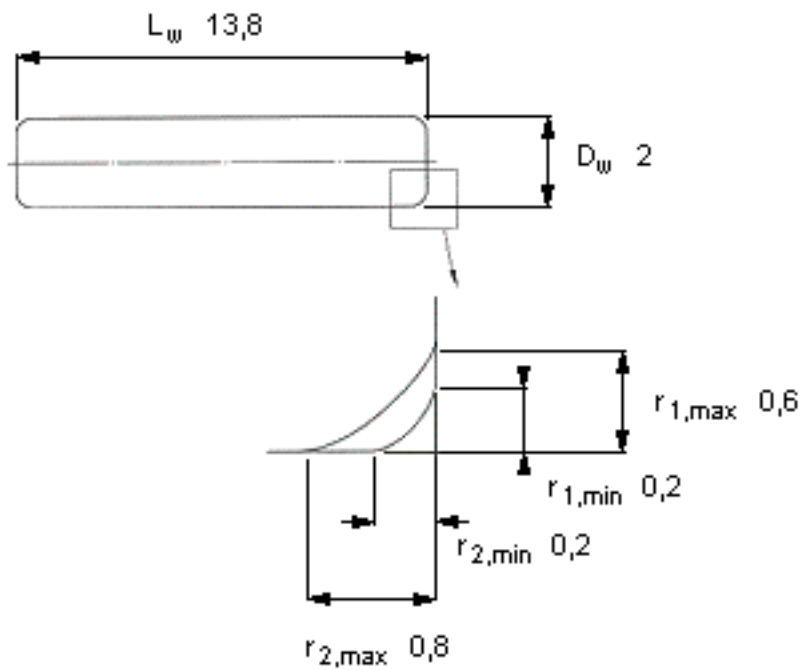

SKF RN-2x13.8 BF/G2参数

主要尺寸	D_w	2	mm	-
	L_w	13.8		-
	最小	0.2	mm	-
	最大	0.6	mm	-
	最大	0.8	mm	-
重量	重量	340	g	-
型号	型号	RN-2x13.8 BF/G2		-

SKF RN-2x13.8 BF/G2图片

参考资料: <http://www.sozhou.com/p/bce79c6f.html>