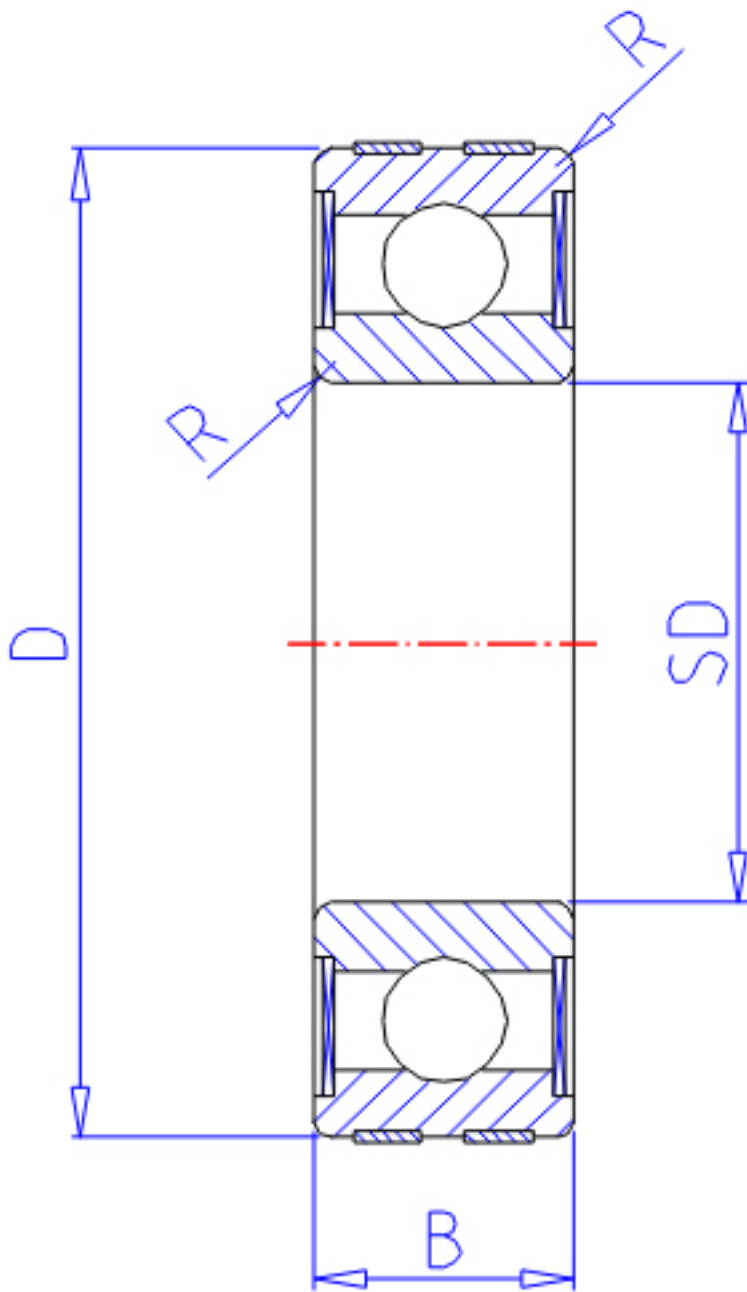

参考资料:<http://www.sozhou.com/p/bd2e400a.html>