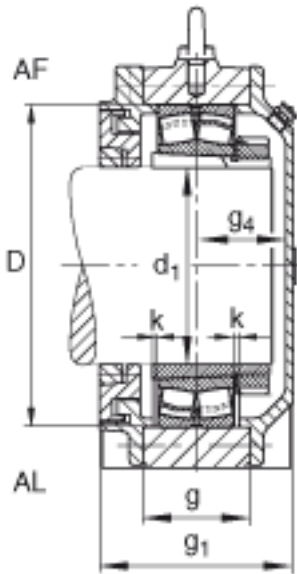

FAG BND2226-H-W-Y-AL-S参数

尺寸	s	M24		-
说明	s <sub>2</sub>	M12		-
尺寸	t	260	mm	-
	u	30	mm	-
	v	35	mm	-
说明	s <sub>2</sub>	6		数量
		22226K		型号, 轴承
其他		H3126		质量, 紧定套
重量	m <sub>1</sub>	65000	g	质量, 轴承座
说明		BND2226		型号, 轴承座
尺寸	d <sub>1</sub>	115	mm	-
	a	500	mm	-
	h <sub>1</sub>	315	mm	-
	g <sub>1</sub>	172	mm	-
	b	150	mm	-
	c	45	mm	-
	D	230	mm	-
	g	84	mm	-
	g <sub>4</sub>	69	mm	-
	h	160	mm	-
	m	400	mm	-
	n	85	mm	-
	k	3	mm	-

FAG BND2226-H-W-Y-AL-S图片

参考资料:<http://www.sozhou.com/p/bd369b57.html>