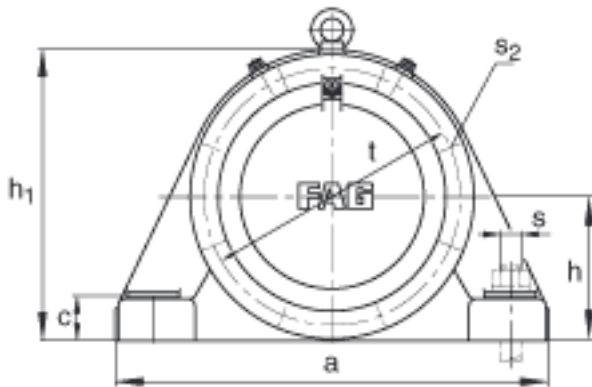

参考资料:<http://www.sozhou.com/p/bd369b57.html>