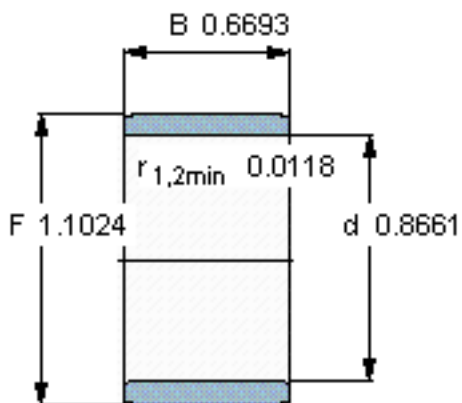

SKF IR 22x28x17参数

主要尺寸	d	22	mm	-
	F	28	mm	-
	B	17	mm	-
	最小	0.3	mm	-
重量	重量	30	g	-
型号	型号	IR 22x28x17	-	-

SKF IR 22x28x17图片

参考资料:<http://www.sozhou.com/p/bd3a2b9a.html>