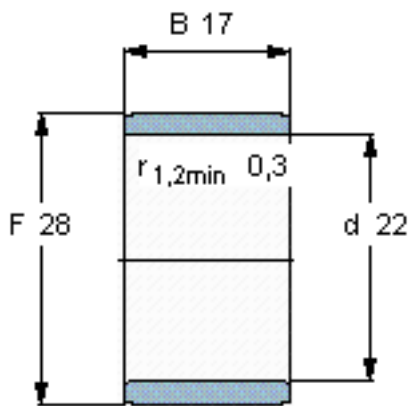

SKF IR 22x28x17参数

主要尺寸	d	22	mm	-
	F	28	mm	-
	B	17	mm	-
	最小	0.3	mm	-
重量	重量	30	g	-
型号	型号	IR 22x28x17	-	-

SKF IR 22x28x17图片

参考资料:<http://www.sozhou.com/p/bd3a2b9a.html>