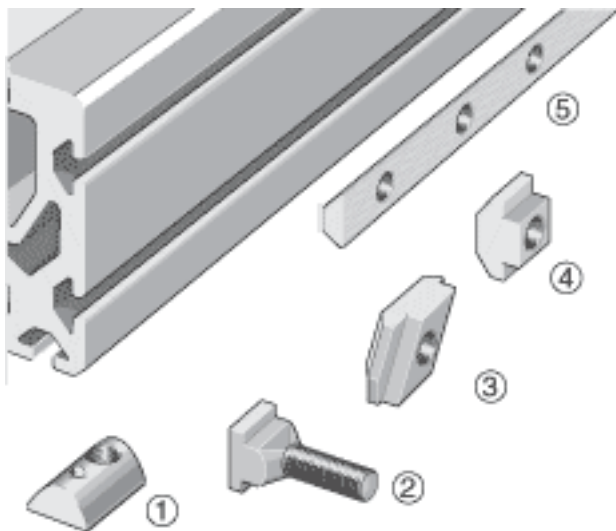

### INA MU-DIN508-M4x8参数

说明	4)	MU DIN 508	T 型螺母
----	----	------------	-------

### INA MU-DIN508-M4x8图片

参考资料:<http://www.sozhou.com/p/bd506d79.html>