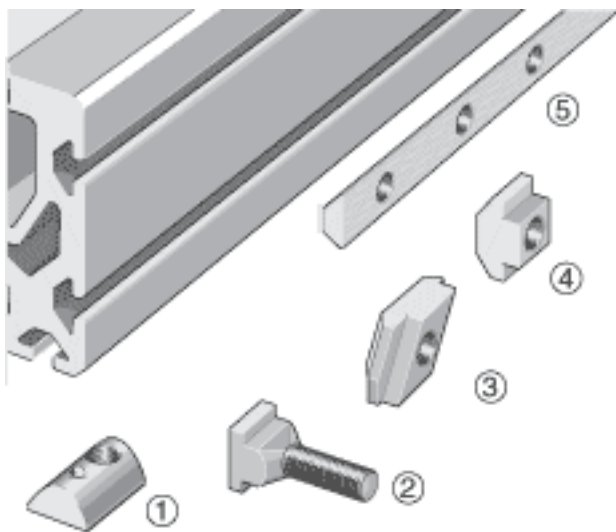

### INA MU-DIN508-M4x8参数

说明	4)	MU DIN 508	T 型螺母
----	----	------------	-------

### INA MU-DIN508-M4x8图片

参考资料:<http://www.sozhou.com/p/bd506d79.html>