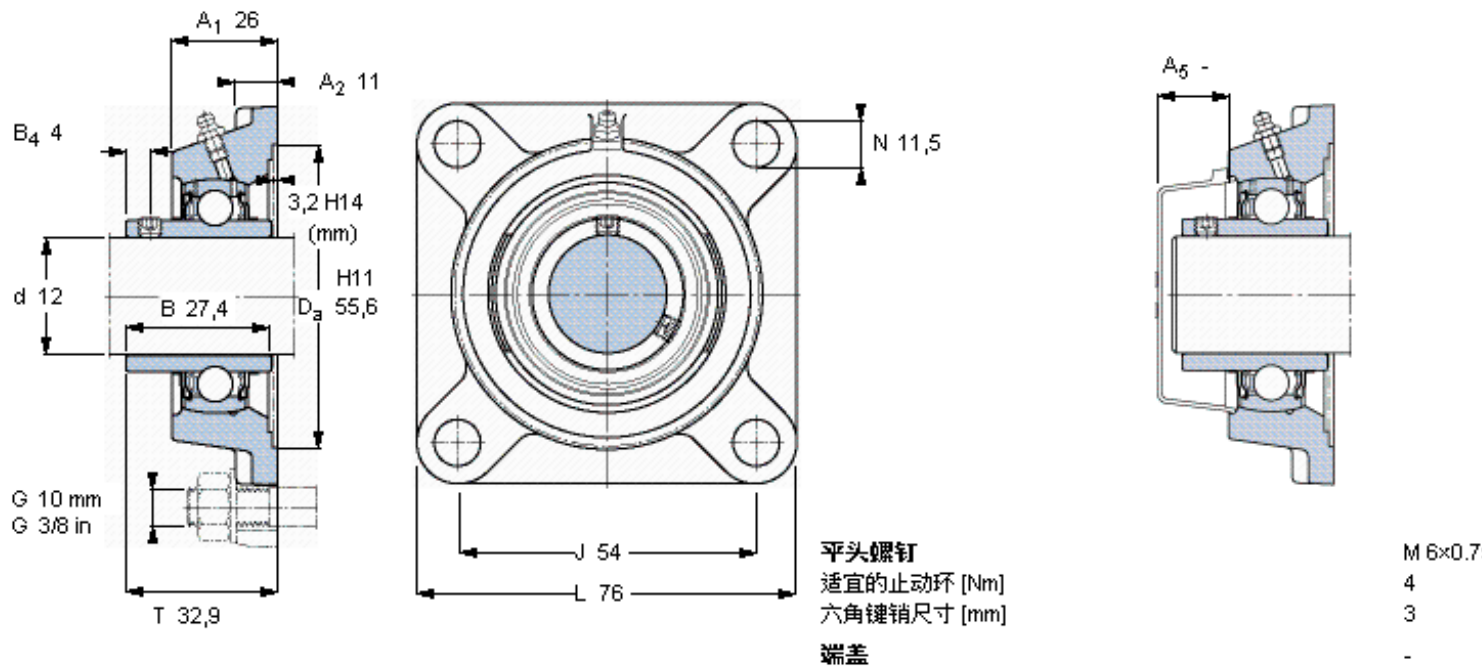

SKF FY 12 TF参数

主要尺寸	d	12	mm	-
	A ₁	26	mm	-
	J	54	mm	-
	L	76	mm	-
	T	32.9	mm	-
基本额定载荷	C	9560	N	动载荷
	C ₀	4750	N	静载荷
极限转速	带h6轴公差	9500	r/min	-
重量	重量	470	g	-
型号	轴承单元	FY 12 TF	-	-
	轴承座	FY 503 M	-	-
	轴承	YAR 203/12-2F	-	-

SKF FY 12 TF图片

参考资料: <http://www.sozhou.com/p/bd652072.html>

平头螺钉
 适宜的止动环 [Nm]
 六角键销尺寸 [mm]
 端盖

M 6x0.7
 4
 3
 -