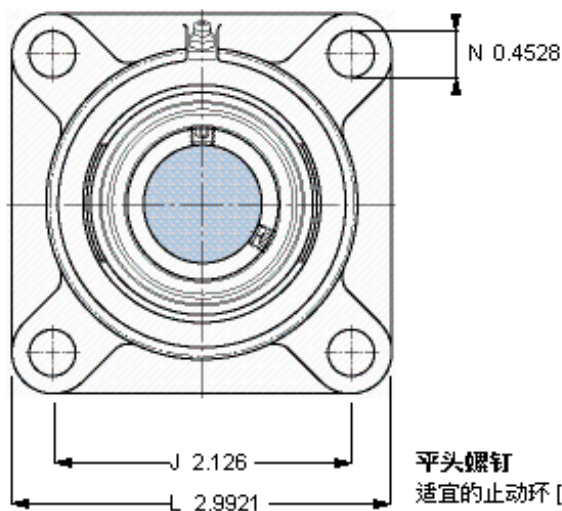

SKF FY 12 TF参数

主要尺寸	d	12	mm	-
	A ₁	26	mm	-
	J	54	mm	-
	L	76	mm	-
	T	32.9	mm	-
基本额定载荷	C	9560	N	动载荷
	C ₀	4750	N	静载荷
极限转速	带h6轴公差	9500	r/min	-
重量	重量	470	g	-
型号	轴承单元	FY 12 TF	-	-
	轴承座	FY 503 M	-	-
	轴承	YAR 203/12-2F	-	-

SKF FY 12 TF图片

参考资料: <http://www.sozhou.com/p/bd652072.html>

平头螺钉
 适宜的止动环 [Nm]
 六角键销尺寸 [mm]
 端盖

M 6x0.7
 4
 3
 -