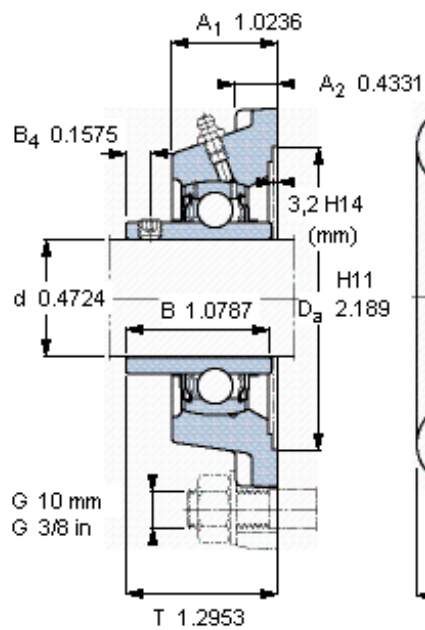

SKF FY 12 TF参数

主要尺寸	d	12	mm	-
	A ₁	26	mm	-
	J	54	mm	-
	L	76	mm	-
	T	32.9	mm	-
基本额定载荷	C	9560	N	动载荷
	C ₀	4750	N	静载荷
极限转速	带h6轴公差	9500	r/min	-
重量	重量	470	g	-
型号	轴承单元	FY 12 TF	-	-
	轴承座	FY 503 M	-	-
	轴承	YAR 203/12-2F	-	-

SKF FY 12 TF图片

参考资料: <http://www.sozhou.com/p/bd652072.html>

平头螺钉
 适宜的止动环 [Nm]
 六角键销尺寸 [mm]
 端盖

M 6x0.7
 4
 3
 -