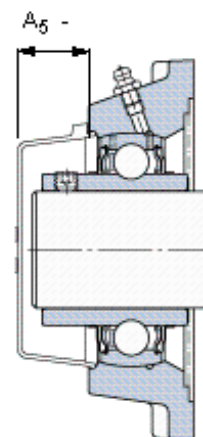

SKF FY 12 TF参数

主要尺寸	d	12	mm	-
	A ₁	26	mm	-
	J	54	mm	-
	L	76	mm	-
	T	32.9	mm	-
基本额定载荷	C	9560	N	动载荷
	C ₀	4750	N	静载荷
极限转速	带h6轴公差	9500	r/min	-
重量	重量	470	g	-
型号	轴承单元	FY 12 TF	-	-
	轴承座	FY 503 M	-	-
	轴承	YAR 203/12-2F	-	-

SKF FY 12 TF图片

参考资料: <http://www.sozhou.com/p/bd652072.html>

平头螺钉
 适宜的止动环 [Nm]
 六角键销尺寸 [mm]
 端盖

M 6x0.7
 4
 3
 -