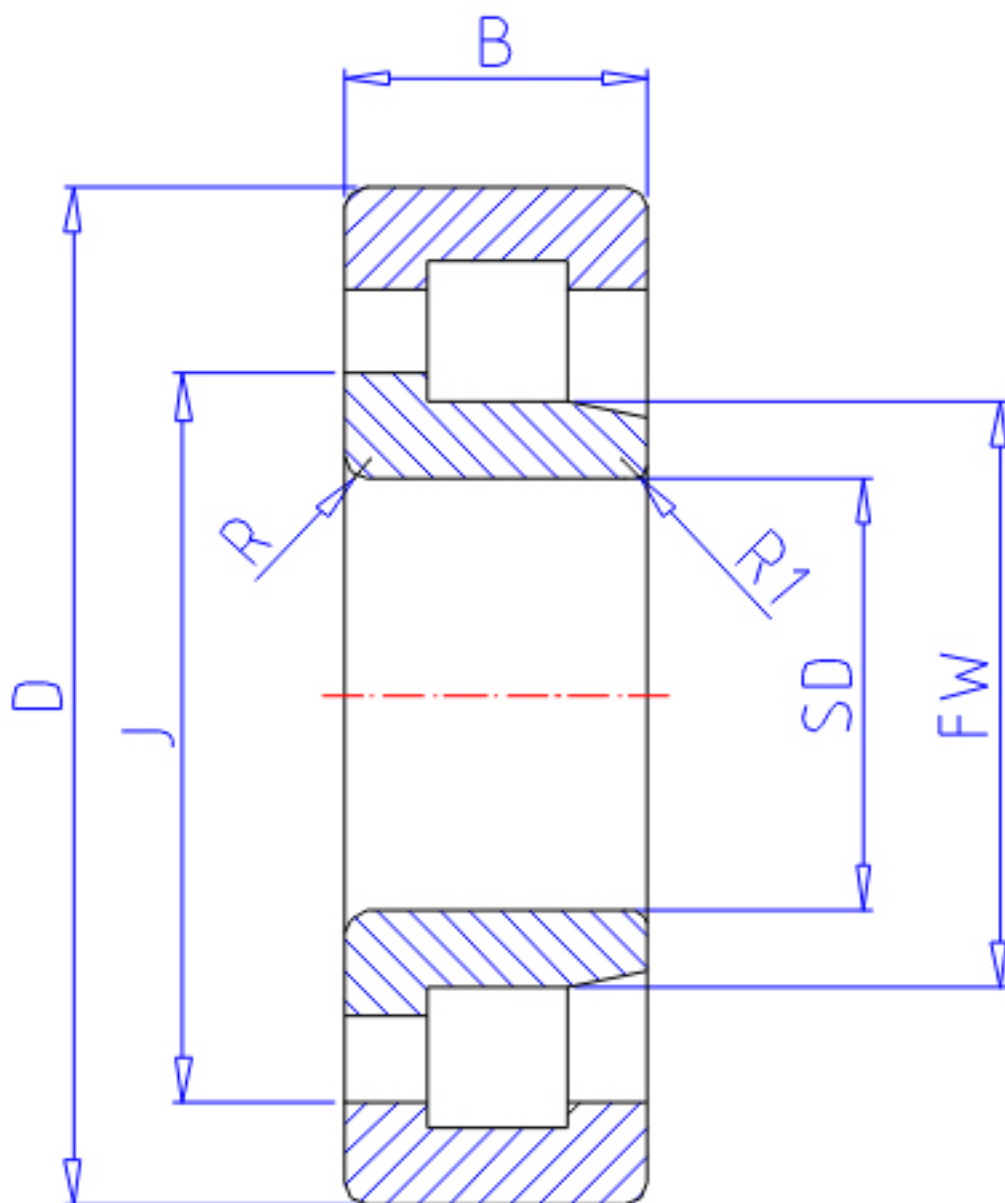

NTN NJ2306E参数

主要尺寸	SD	30	mm	-
	D	72	mm	外径
	B	27	mm	宽度
	R	1.1	mm	(最小)
	R1	1.1	mm	(最小)
型号	ORDER	NJ2306E		型号
基本额定载荷	CR	74500	N	动载荷
	COR	77500	N	静载荷
	CRF	7 600	kgf	动载荷
	CORF	7 900	kgf	静载荷
极限转速	LSG	8 300	r/min	脂润滑
	LSO	9 700	r/min	油润滑
尺寸	FW	40.5	mm	-
	EW	0.0	mm	-
	J	44.9	mm	-
重量	MASS	580	g	重量
安装尺寸	DA1	36.5	mm	(最小)
	DB1	0	mm	(最小)
	DC	40	mm	(最大)
	DD	44	mm	(最小)
	DE	48	mm	(最小)
	DA	65.5	mm	(最大)
	DB2	0	mm	(最大)
	DB3	0	mm	(最小)
	RAS	1	mm	(最大)
	R1AS	1	mm	(最大)

NTN NJ2306E图片

参考资料:<http://www.sozhou.com/p/bd6fe4eb.html>