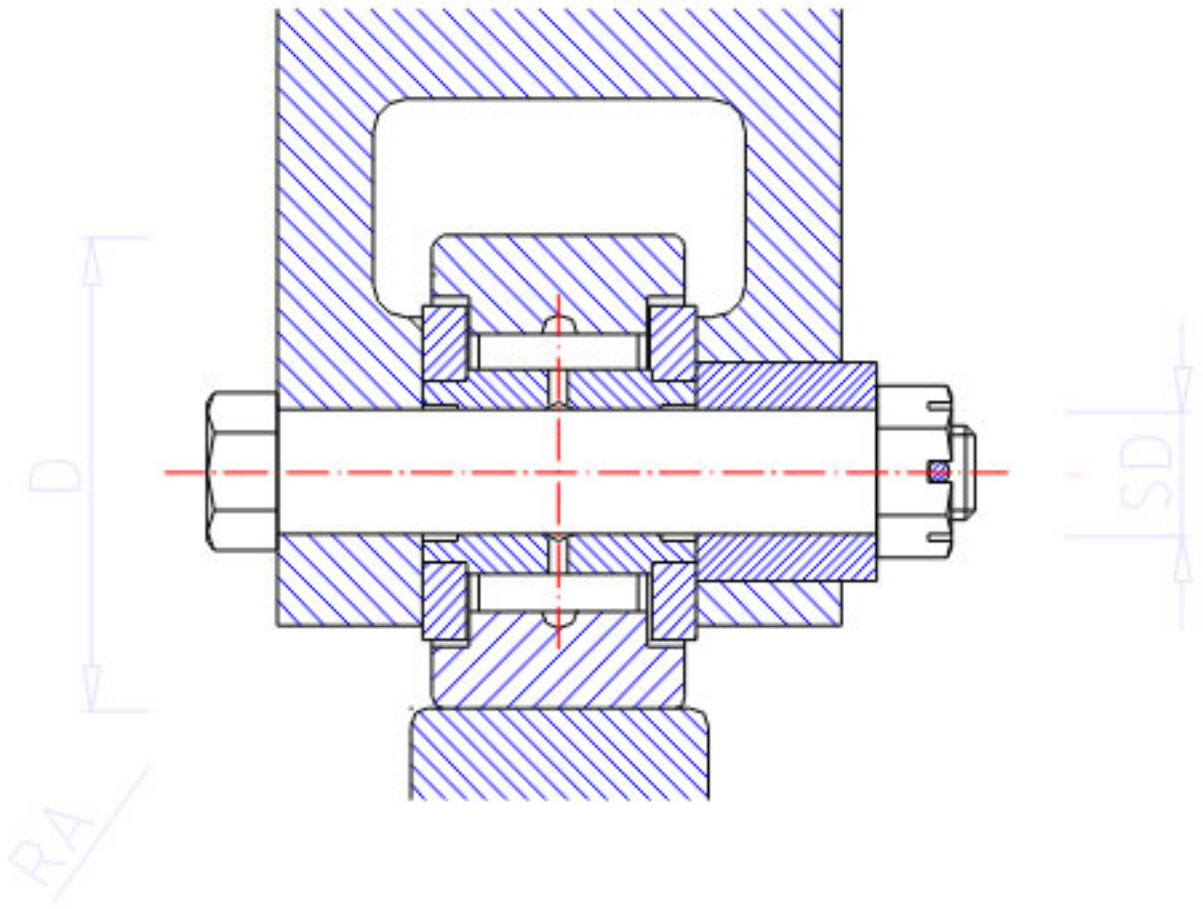

参考资料:<http://www.sozhou.com/p/bd8a1a4c.html>