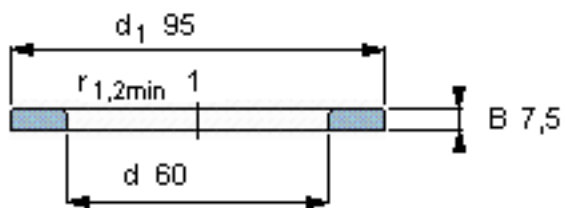

SKF WS 81212参数

尺寸	d	60	mm	-
	D	-	mm	-
	B	7.5	mm	-
	d ₁	95	mm	-
	D ₁	-	mm	-
	r ₁ 、r _{1.2}	1	mm	-
重量	重量	250	g	-
型号	型号	WS 81212	-	-

SKF WS 81212图片

轴垫圈

轴垫圈

参考资料:<http://www.sozhou.com/p/bda59549.html>