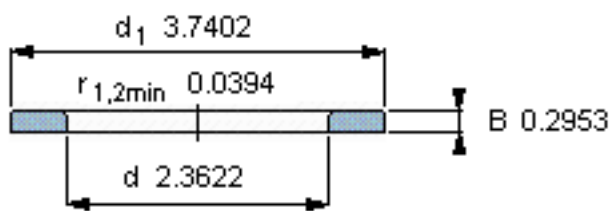

SKF WS 81212参数

尺寸	d	60	mm	-
	D	-	mm	-
	B	7.5	mm	-
	d ₁	95	mm	-
	D ₁	-	mm	-
	r ₁ 、r _{1.2}	1	mm	-
重量	重量	250	g	-
型号	型号	WS 81212	-	-

SKF WS 81212图片

轴垫圈

轴垫圈

参考资料:<http://www.sozhou.com/p/bda59549.html>