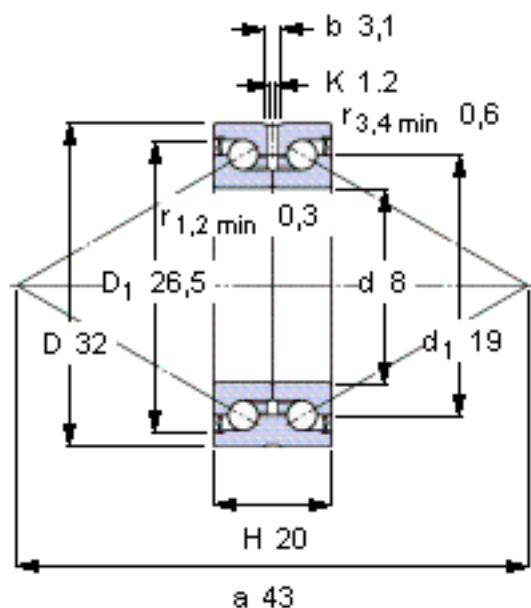

SKF BEAS 008032-2RS参数

主要尺寸	d	8	mm	-
	D	32	mm	-
	H	20	mm	-
基本额定载荷	C	12500	N	动载荷
	C_0	16300	N	静载荷
疲劳载荷极限	P_u	600	N	-
可达转速	Attainable speed	5300	r/min	-
重量	重量	90	g	-
型号	型号	BEAS 008032-2RS	-	-

SKF BEAS 008032-2RS图片