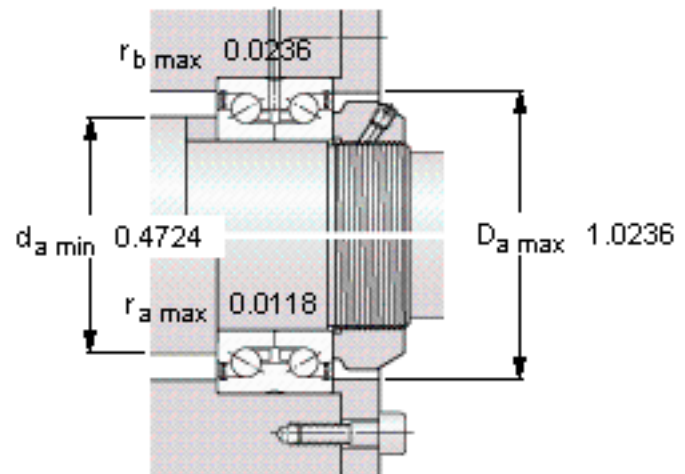

SKF BEAS 008032-2RS参数

主要尺寸	d	8	mm	-
	D	32	mm	-
	H	20	mm	-
基本额定载荷	C	12500	N	动载荷
	C_0	16300	N	静载荷
疲劳载荷极限	P_u	600	N	-
可达转速	Attainable speed	5300	r/min	-
重量	重量	90	g	-
型号	型号	BEAS 008032-2RS	-	-

SKF BEAS 008032-2RS图片

(guideline value)

0,08

¹⁾ Values apply to unmounted bearings

Static stiffness¹⁾

(guideline values)

Axial [N/ μm] 250

Moment [Nm/mrad] 20