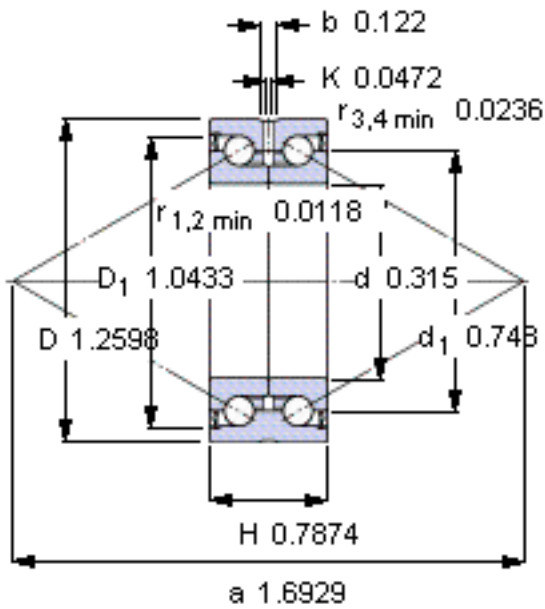

Preload¹⁾ [N]

300

Frictional moment¹⁾ [Nm]

(guideline value)

0,08

¹⁾ Values apply to unmounted bearings