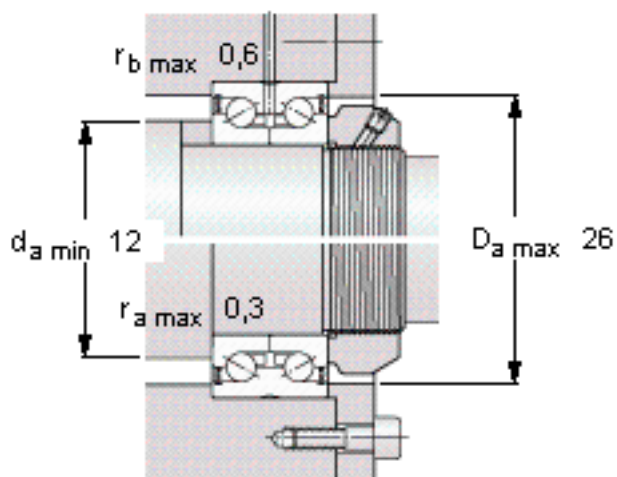

SKF BEAS 008032-2RS参数

主要尺寸	d	8	mm	-
	D	32	mm	-
	H	20	mm	-
基本额定载荷	C	12500	N	动载荷
	C_0	16300	N	静载荷
疲劳载荷极限	P_u	600	N	-
可达转速	Attainable speed	5300	r/min	-
重量	重量	90	g	-
型号	型号	BEAS 008032-2RS	-	-

SKF BEAS 008032-2RS图片