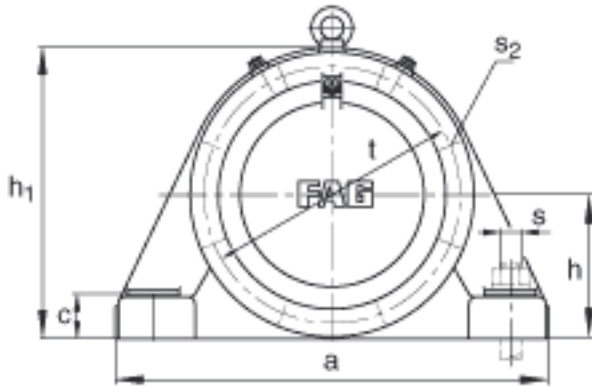

参考资料:<http://www.sozhou.com/p/bde25c36.html>