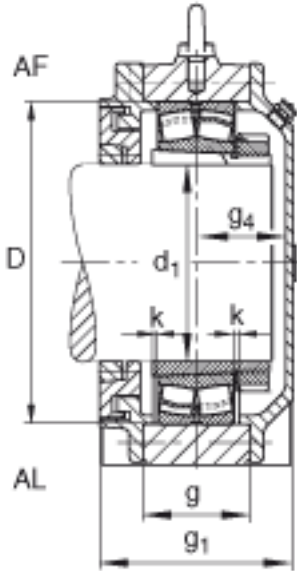

FAG BND2228-H-W-Y-AL-S参数

尺寸	d <sub>1</sub>	125	mm	-
	a	530	mm	-
	h <sub>1</sub>	345	mm	-
	g <sub>1</sub>	166	mm	-
	c	50	mm	-
	D	250	mm	-
	g	88	mm	-
	g <sub>4</sub>	70	mm	-
	h	170	mm	-
	k	3	mm	-
	m	430	mm	-
	n	85	mm	-
	s	M24		-
说明	s <sub>2</sub>	M16		-
尺寸	t	285	mm	-
	u	30	mm	-
	v	35	mm	-
说明	s <sub>2</sub>	6		数量
		22228K		型号, 轴承
其他		H3128		质量, 紧定套
重量	m <sub>1</sub>	70000	g	质量, 轴承座
说明		BND2228		型号, 轴承座
尺寸	b	160	mm	-

FAG BND2228-H-W-Y-AL-S图片

参考资料:<http://www.sozhou.com/p/bde25c36.html>