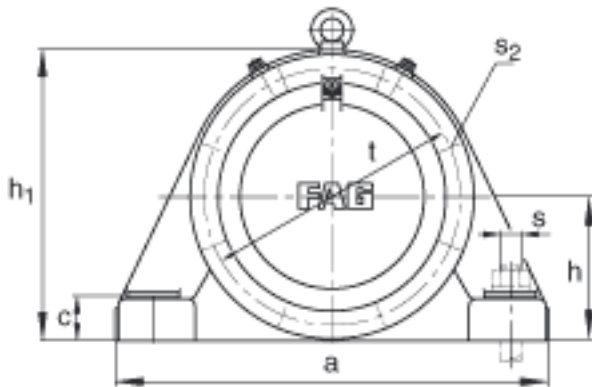

参考资料:<http://www.sozhou.com/p/be0929bf.html>