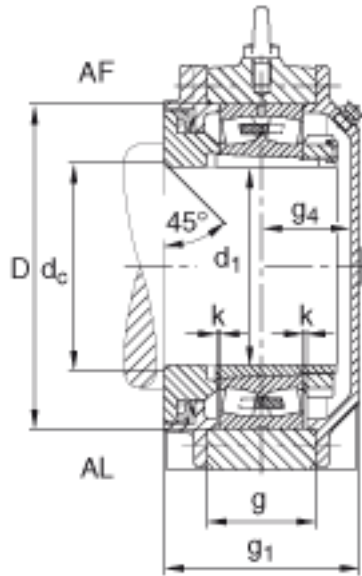

FAG BND2240-H-C-T-AF-S参数

其他		H3140		质量, 紧定套
重量	m ₁	185000	g	质量, 轴承座
说明		BND2240		型号, 轴承座
尺寸	a	780	mm	-
	h ₁	475	mm	-
	g ₁	230	mm	-
	b	240	mm	-
	c	75	mm	-
	D	360	mm	-
	d _c	196	mm	-
	g	128	mm	-
	g ₄	99	mm	-
	h	235	mm	-
	m	640	mm	-
	n	140	mm	-
	s	M36		-
说明	s ₂	M16		-
尺寸	t	420	mm	-
	u	42	mm	-
	v	52	mm	-
说明	s ₂	8		数量
		22240K		型号, 轴承
尺寸	d ₁	180	mm	-

FAG BND2240-H-C-T-AF-S图片

参考资料:<http://www.sozhou.com/p/be0929bf.html>