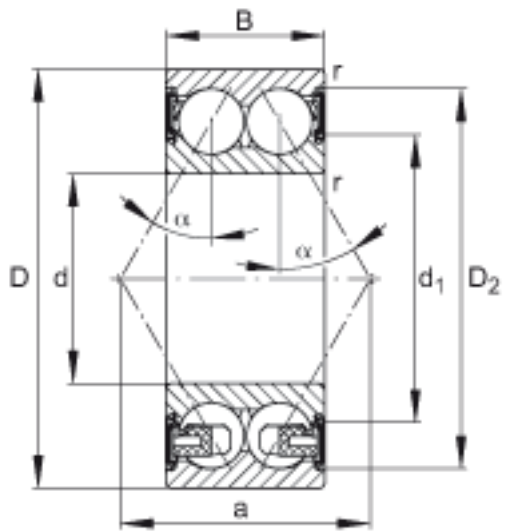

FAG 3207-BD-2HRS-TVH参数

尺寸	d	35	mm	-	
	D	72	mm	-	
	B	27	mm	-	
	a	42.5	mm	-	
	D_2	65.4	mm	-	
	$D_{a \max}$	65	mm	-	
	d_1	47	mm	-	
	$d_{a \min}$	42	mm	-	
	$r_{a \max}$	1	mm	-	
	r_{\min}	1.1	mm	-	
	接触角	α	30		接触角
	重量	m	432	g	质量
基本额定载荷	C_r	41000	N	基本额定动载荷，径向	
	C_{0r}	30000	N	基本额定静载荷，径向	
疲劳极限载荷	C_{ur}	2030	N	疲劳极限载荷，径向	
极限转速	n_G	6100	r/min	极限转速	
参考转速	n_B	9900	r/min	参考速度	

FAG 3207-BD-2HRS-TVH图片

参考资料: <http://www.sozhou.com/p/be2100b6.html>