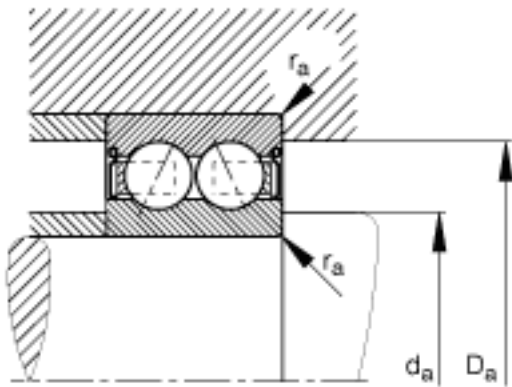

参考资料: <http://www.sozhou.com/p/be2100b6.html>