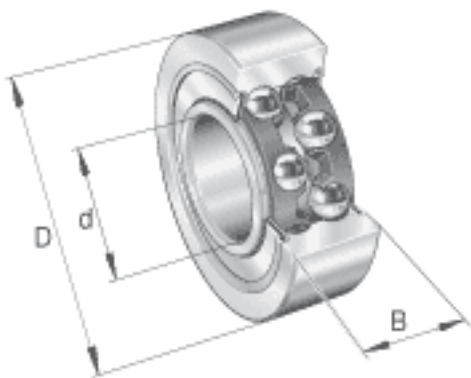

FAG 3207-BD-2HRS-TVH参数

尺寸	d	35	mm	-	
	D	72	mm	-	
	B	27	mm	-	
	a	42.5	mm	-	
	D_2	65.4	mm	-	
	$D_{a \max}$	65	mm	-	
	d_1	47	mm	-	
	$d_{a \min}$	42	mm	-	
	$r_{a \max}$	1	mm	-	
	r_{\min}	1.1	mm	-	
	接触角	α	30		接触角
	重量	m	432	g	质量
基本额定载荷	C_r	41000	N	基本额定动载荷，径向	
	C_{0r}	30000	N	基本额定静载荷，径向	
疲劳极限载荷	C_{ur}	2030	N	疲劳极限载荷，径向	
极限转速	n_G	6100	r/min	极限转速	
参考转速	n_B	9900	r/min	参考速度	

FAG 3207-BD-2HRS-TVH图片

参考资料: <http://www.sozhou.com/p/be2100b6.html>