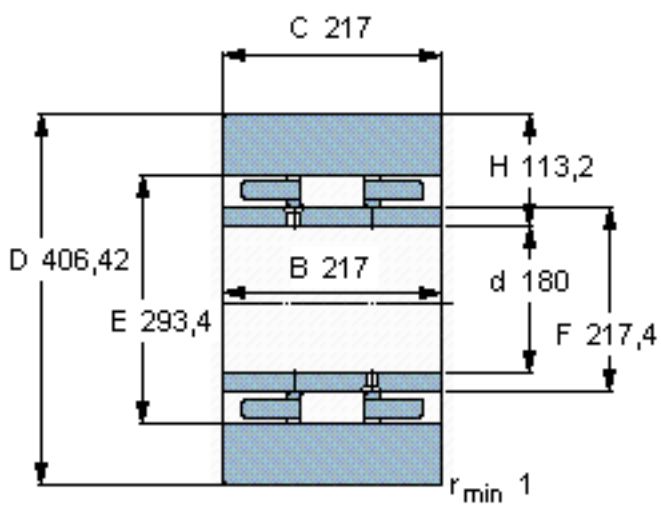

SKF 315020 A参数

主要尺寸	D	406.42	mm	-
	d	180	mm	-
	B	217	mm	-
	C	217	mm	-
	H	113.2	mm	-
基本额定载荷	C	1790000	N	动载荷
	C_0	3200000	N	静载荷
最大径向载荷	F_r	1500000	N	-
	F_{0r}	2160000	N	-
重量	重量	165000	g	-
型号	型号	315020 A	-	-

SKF 315020 A图片

参考资料:<http://www.sozhou.com/p/be303a5f.html>