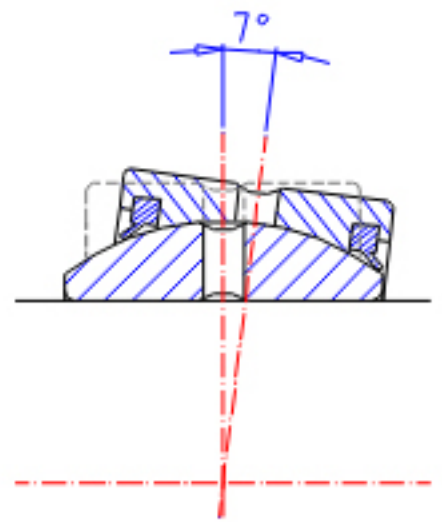

参考资料:<http://www.sozhou.com/p/be559b2c.html>