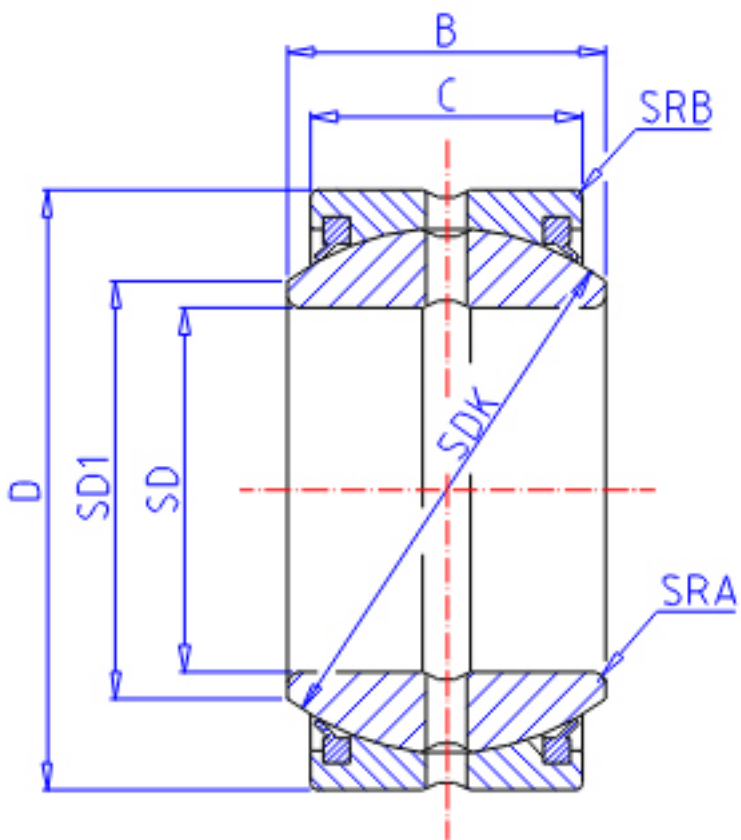

IKO SBB 20-2RS参数

轴径	STDRT	31.75	mm	轴径
型号	ORDER	SBB 20-2RS		型号
重量	MASS	230	g	重量
主要尺寸	SD	31.75	mm	内径
	D	50.80	mm	外径
	B	27.76	mm	宽度
	C	23.80	mm	宽度
	SDK	45.0	mm	-
径向内部间隙	RCCMIN	0.08	mm	径向内部间隙(最小)
	RCCMAX	0.18	mm	径向内部间隙(最大)
主要尺寸	SD1	35.1	mm	-
安装尺寸	SRA	0.6	mm	(最大)
	SRB	0.8	mm	(最大)
动态负载容量	CD	105000	N	动态负载容量
静态负载容量	CS	630000	N	静态负载容量

IKO SBB 20-2RS图片

参考资料:<http://www.sozhou.com/p/be559b2c.html>