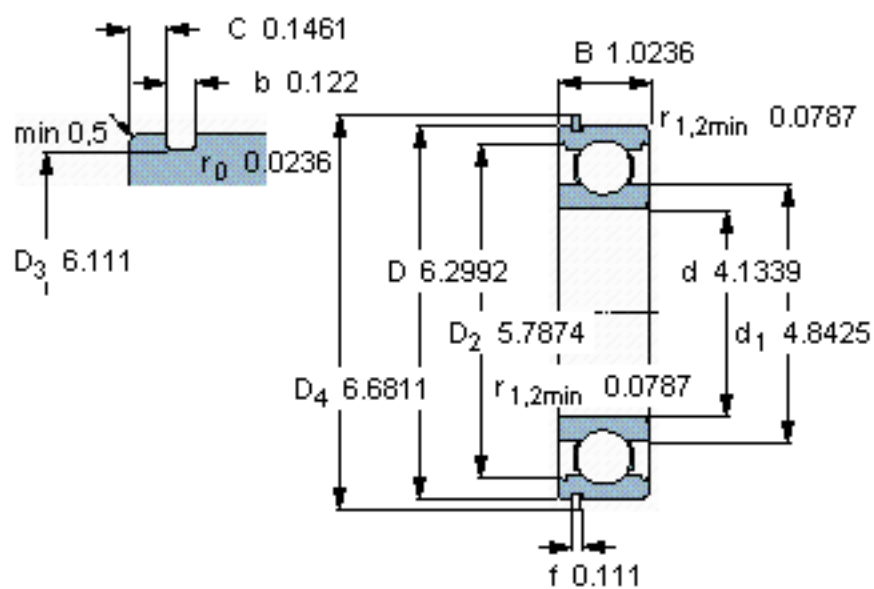

SKF 6021 N *参数

主要尺寸	d	105	mm	-
	D	160	mm	-
	B	26	mm	-
基本额定载荷	C	76100	N	动载荷
	C_0	65500	N	静载荷
疲劳载荷极限	P_u	2400	N	-
额定转速	参考转速	8500	r/min	-
	极限转速	5300	r/min	-
重量	重量	1600	g	-
型号	* SKF 探索者轴承	6021 N *	-	-
	* SKF 探索者轴承	SP 160	-	-

SKF 6021 N *图片

参考资料:<http://www.sozhou.com/p/be63694b.html>

计算系数

k_r 0,025

f_0 16