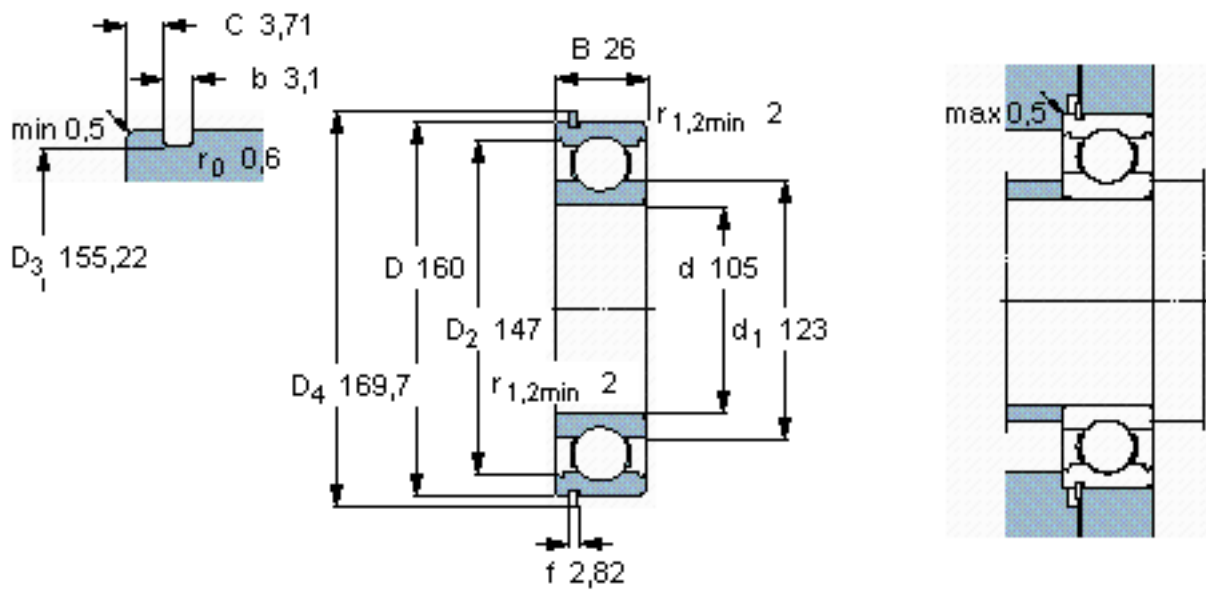

SKF 6021 N *参数

主要尺寸	d	105	mm	-
	D	160	mm	-
	B	26	mm	-
基本额定载荷	C	76100	N	动载荷
	C_0	65500	N	静载荷
疲劳载荷极限	P_u	2400	N	-
额定转速	参考转速	8500	r/min	-
	极限转速	5300	r/min	-
重量	重量	1600	g	-
型号	* SKF 探索者轴承	6021 N *	-	-
	* SKF 探索者轴承	SP 160	-	-

SKF 6021 N *图片

参考资料:<http://www.sozhou.com/p/be63694b.html>

计算系数

k_r 0,025

f_0 16