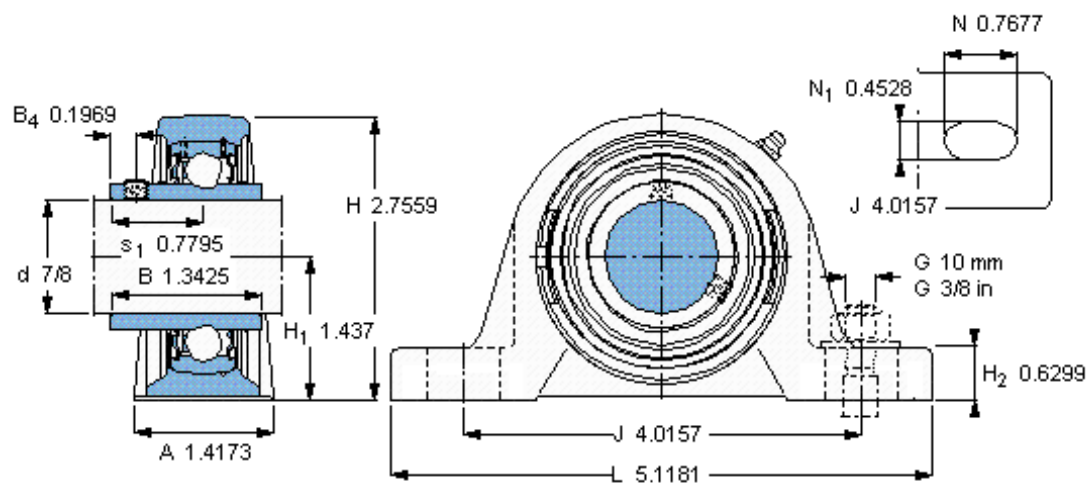

SKF SYH 7/8 TF/AH参数

主要尺寸	d	22.225	mm	-
	A	36	mm	-
	H	70	mm	-
	H ₁	36.5	mm	-
	L	130	mm	-
基本额定载荷	C	14000	N	动载荷
	C ₀	7800	N	静载荷
极限转速	带h6轴公差	7000	r/min	-
重量	重量	820	g	-
型号	轴承单元	SYH 7/8 TF/AH	-	-
	轴承座	SYH 505 U/AH	-	-
	轴承	YAR 205-014-2F/AH	-	-

SKF SYH 7/8 TF/AH图片

平头螺钉
适宜的止动环 [Nm]
六角键销尺寸 [mm]

1/4-28x1/4
4
3,175

参考资料:<http://www.sozhou.com/p/be781add.html>

平头螺钉

适宜的止动环 [Nm]

六角键销尺寸 [mm]

1/4-28x1/4