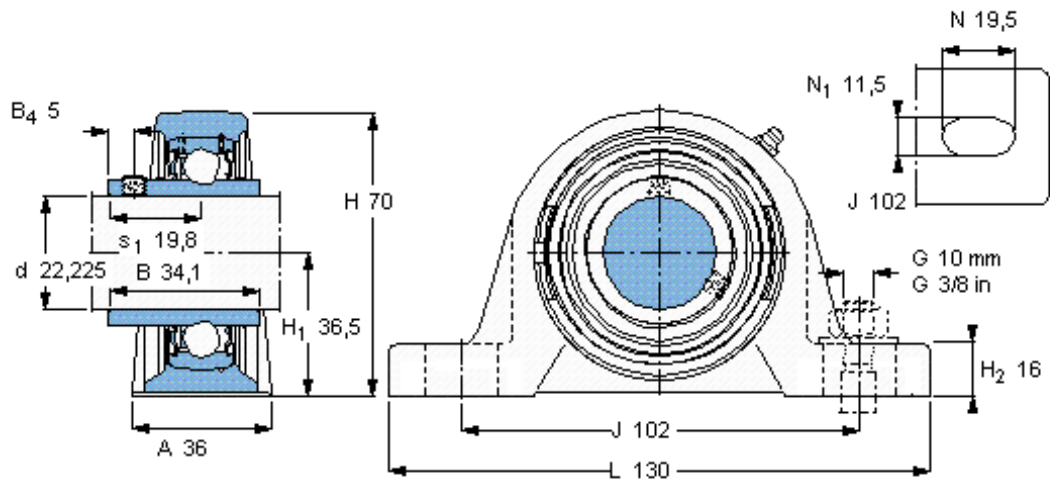

SKF SYH 7/8 TF/AH参数

主要尺寸	d	22.225	mm	-
	A	36	mm	-
	H	70	mm	-
	H ₁	36.5	mm	-
	L	130	mm	-
基本额定载荷	C	14000	N	动载荷
	C ₀	7800	N	静载荷
极限转速	带h6轴公差	7000	r/min	-
重量	重量	820	g	-
型号	轴承单元	SYH 7/8 TF/AH	-	-
	轴承座	SYH 505 U/AH	-	-
	轴承	YAR 205-014-2F/AH	-	-

SKF SYH 7/8 TF/AH图片

平头螺钉
适宜的止动环 [Nm]
六角键销尺寸 [mm]

1/4-28x1/4
4
3,175

参考资料:<http://www.sozhou.com/p/be781add.html>

平头螺钉

适宜的止动环 [Nm]

六角键销尺寸 [mm]

1/4-28x1/4