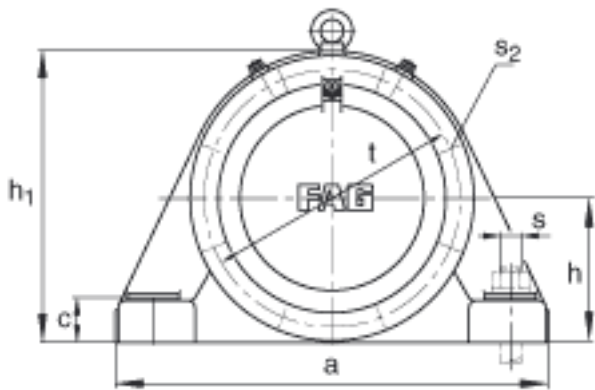

参考资料: <http://www.sozhou.com/p/be8bb710.html>