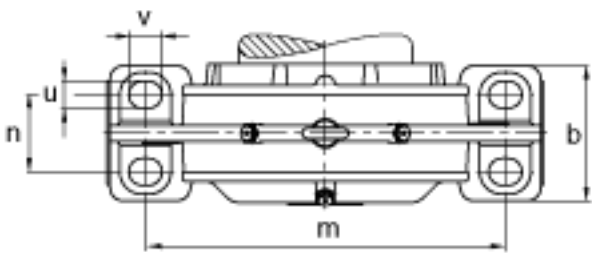

参考资料: <http://www.sozhou.com/p/be8bb710.html>