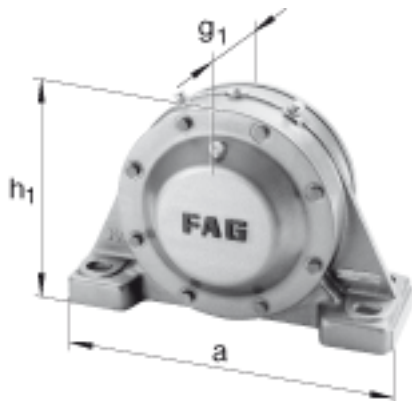

FAG BND3238-H-W-Y-AF-S参数

尺寸	d_1	170	mm	-
	a	710	mm	-
	h_1	455	mm	-
	g_1	250	mm	-
	b	220	mm	-
	c	85	mm	-
	D	340	mm	-
	g	143	mm	-
	g_4	112	mm	-
	h	220	mm	-
	m	560	mm	-
	n	120	mm	-
	s	M36		-
说明	s_2	M16		-
尺寸	t	380	mm	-
	u	42	mm	-
	v	52	mm	-
说明	s_2	8		数量
		23238K		型号, 轴承
其他		H2338		质量, 紧定套
重量	m_1	170000	g	质量, 轴承座
说明		BND3238		型号, 轴承座

FAG BND3238-H-W-Y-AF-S图片