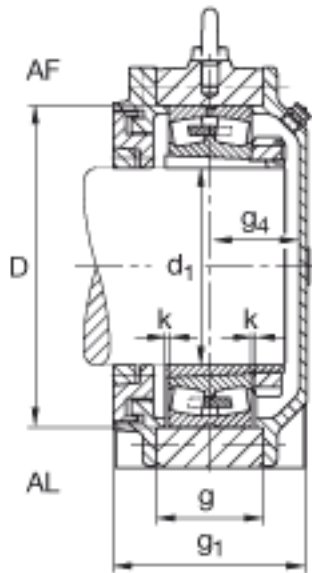

FAG BND3238-H-W-Y-AF-S参数

尺寸	$d_1$	170	mm	-
	a	710	mm	-
	$h_1$	455	mm	-
	$g_1$	250	mm	-
	b	220	mm	-
	c	85	mm	-
	D	340	mm	-
	g	143	mm	-
	$g_4$	112	mm	-
	h	220	mm	-
	m	560	mm	-
	n	120	mm	-
	s	M36		-
说明	$s_2$	M16		-
尺寸	t	380	mm	-
	u	42	mm	-
	v	52	mm	-
说明	$s_2$	8		数量
		23238K		型号, 轴承
其他		H2338		质量, 紧定套
重量	$m_1$	170000	g	质量, 轴承座
说明		BND3238		型号, 轴承座

FAG BND3238-H-W-Y-AF-S图片

参考资料: <http://www.sozhou.com/p/be8bb710.html>