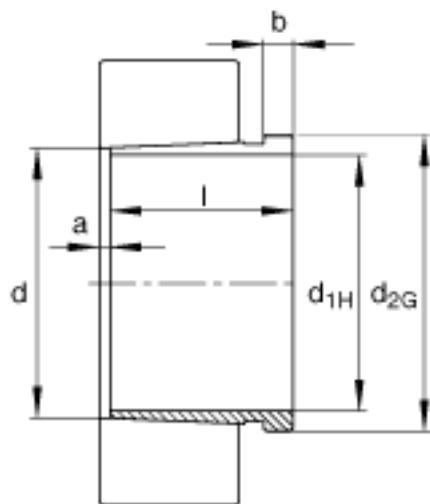

FAG AH240/1250G-H参数

尺寸	d_{1H}	1180	mm	-
	l	570	mm	-
	a	50	mm	-
	b	70	mm	-
	d	1250	mm	-
	d_{2G}	Tr1320x8	mm	-
	e	15	mm	-
	R_o	G1/4		-
	t	15	mm	-
说明		1180	mm	轴
重量	m	733000	g	质量

FAG AH240/1250G-H图片

参考资料:<http://www.sozhou.com/p/be9727a2.html>