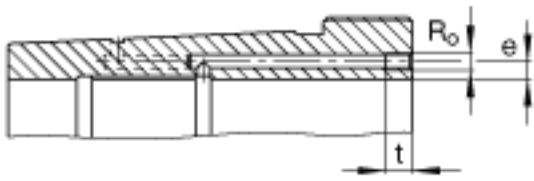

FAG AH240/1250G-H参数

尺寸	d_{1H}	1180	mm	-
	l	570	mm	-
	a	50	mm	-
	b	70	mm	-
	d	1250	mm	-
	d_{2G}	Tr1320x8	mm	-
	e	15	mm	-
	R_o	G1/4		-
	t	15	mm	-
说明		1180	mm	轴
重量	m	733000	g	质量

FAG AH240/1250G-H图片

参考资料:<http://www.sozhou.com/p/be9727a2.html>