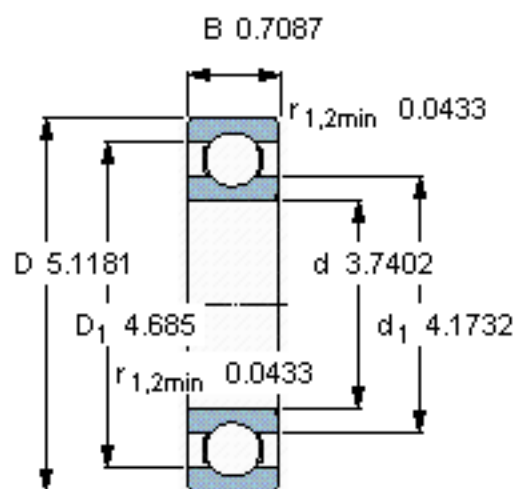

SKF 61919/W64参数

主要尺寸	d	95	mm	-
	D	130	mm	-
	B	18	mm	-
基本额定载荷	C	33800	N	动载荷
	C_0	33500	N	静载荷
疲劳载荷极限	P_u	1430	N	-
极限转速	极限转速	2700	r/min	-
重量	重量	610	g	-
型号	* SKF 探索者轴承	61919/W64	-	-

SKF 61919/W64图片

计算系数

k_r 0,02

f_0 17

参考资料:<http://www.sozhou.com/p/beefb047.html>

计算系数

k_r 0,02

f_0 17