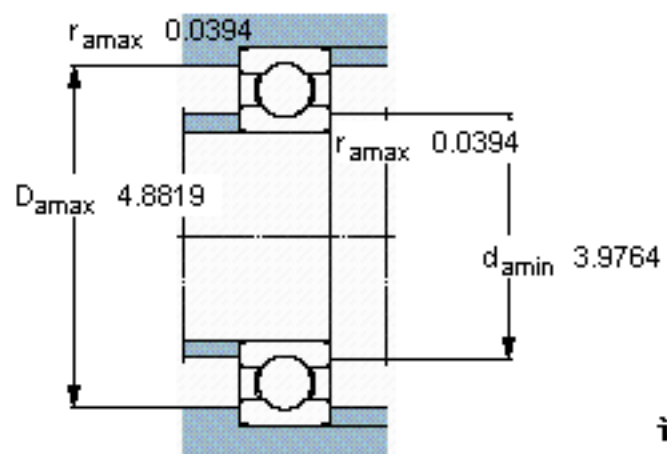

计算系数

k_r 0,02

f_0 17