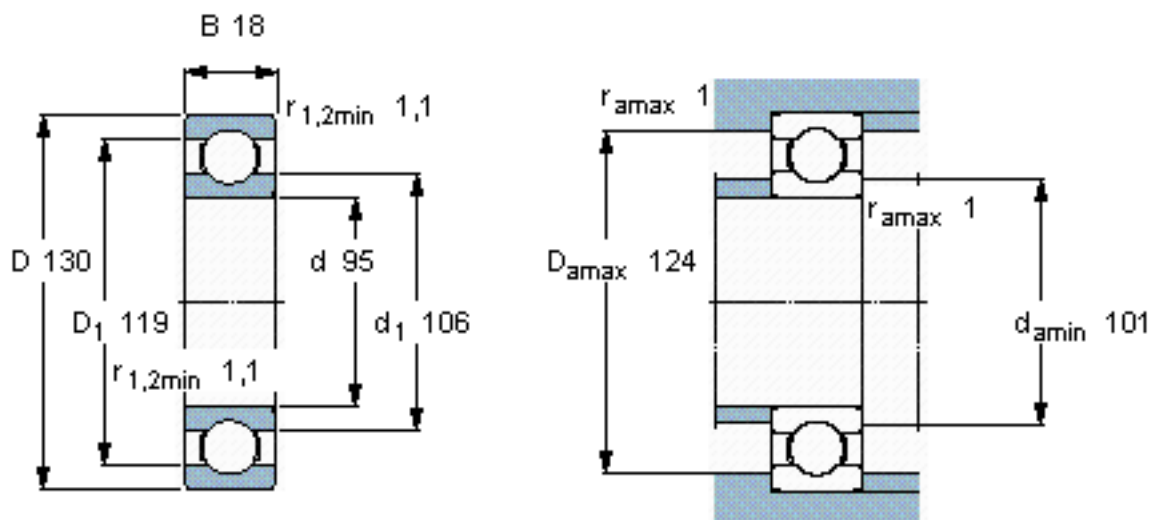

SKF 61919/W64参数

主要尺寸	d	95	mm	-
	D	130	mm	-
	B	18	mm	-
基本额定载荷	C	33800	N	动载荷
	C_0	33500	N	静载荷
疲劳载荷极限	P_u	1430	N	-
极限转速	极限转速	2700	r/min	-
重量	重量	610	g	-
型号	* SKF 探索者轴承	61919/W64	-	-

SKF 61919/W64图片

计算系数

k_r 0,02