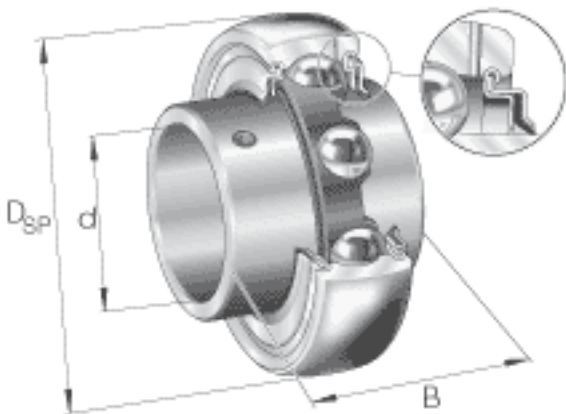

INA GYE70-KRR-B参数

尺寸	A	12	mm	-
	C	28	mm	-
	C₂	32	mm	-
	C_a	8.9	mm	-
	D₁	109	mm	-
	d₁	85.2	mm	-
	S	30.2	mm	-
	W	5	mm	-
重量	m	1950	g	质量
基本额定载荷	C_r	62000	N	基本额定动载荷，径向
	C_{0r}	44000	N	基本额定静载荷，径向
说明		6214		相关轴承决定当量载荷。
尺寸	d	70	mm	-
	D_{SP}	125	mm	-
	B	74.6	mm	-

INA GYE70-KRR-B图片

参考资料：<http://www.sozhou.com/p/befa75d6.html>