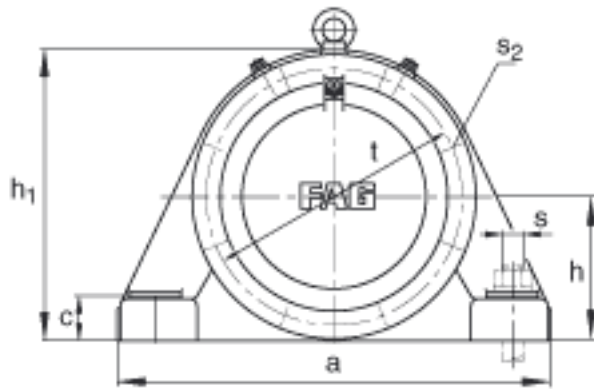

参考资料:<http://www.sozhou.com/p/bf2447ee.html>