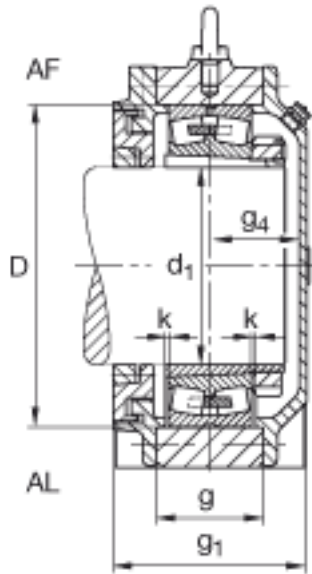

FAG BND2244-H-W-Y-AL-S参数

尺寸	d ₁	200	mm	-
	a	890	mm	-
	h ₁	550	mm	-
	g ₁	264	mm	-
	c	80	mm	-
	D	400	mm	-
	g	140	mm	-
	g ₄	112	mm	-
	h	270	mm	-
	k	4	mm	-
	m	720	mm	-
	n	140	mm	-
	s	M36		-
说明	s ₂	M20		-
尺寸	t	455	mm	-
	u	42	mm	-
	v	52	mm	-
说明	s ₂	8		数量
		22244K		型号, 轴承
其他		H3144X-HG		质量, 紧定套
重量	m ₁	290000	g	质量, 轴承座
说明		BND2244		型号, 轴承座
尺寸	b	250	mm	-

FAG BND2244-H-W-Y-AL-S图片

参考资料:<http://www.sozhou.com/p/bf2447ee.html>