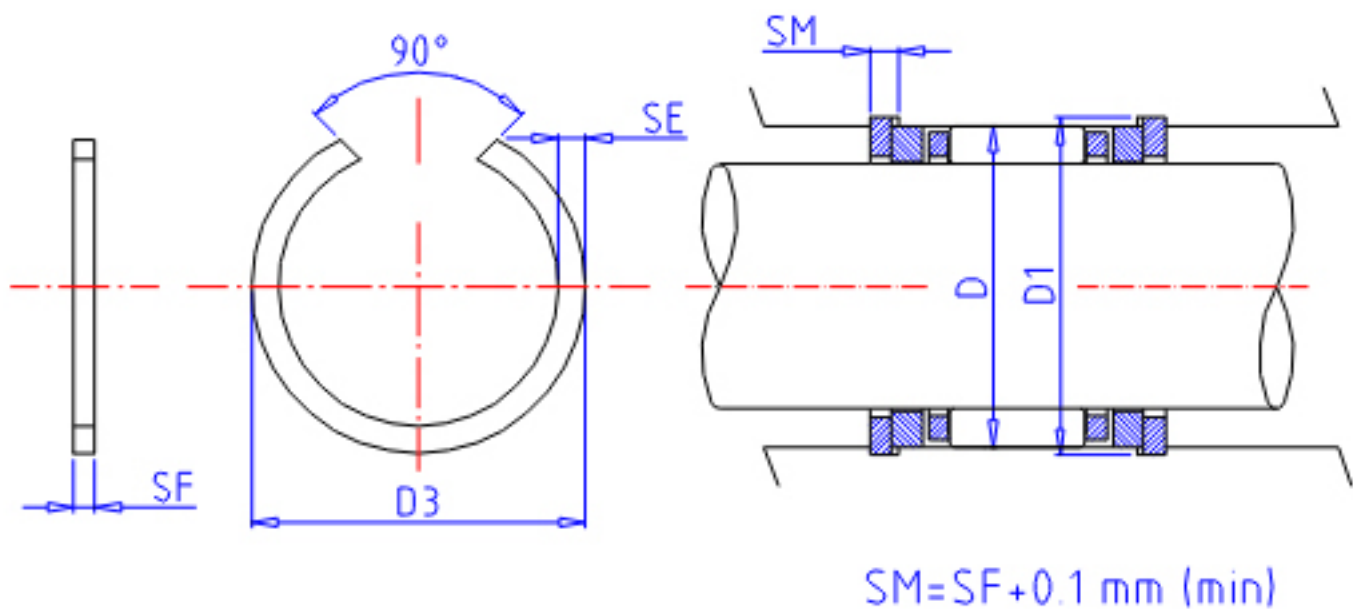

IKO AR 22参数

型号	ORDER	AR 22		型号
主要尺寸	D	22	mm	孔径
	D3	23.0	mm	(最大)
	SE	1.8	mm	宽度
	SF	1.2	mm	-
	D1	22.6	mm	沟的直径
	TOL	+0.13/0	mm	尺寸公差

IKO AR 22图片

参考资料:<http://www.sozhou.com/p/bf37b76a.html>