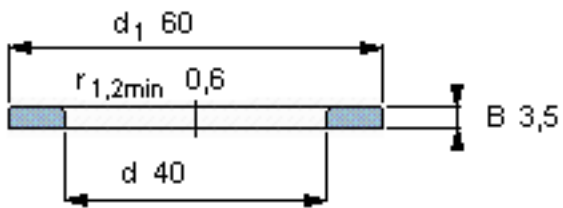

SKF WS 81108参数

尺寸	d	40	mm	-
	D	-	mm	-
	B	3.5	mm	-
	d <sub>1</sub>	60	mm	-
	D <sub>1</sub>	-	mm	-
	r <sub>1</sub> 、r <sub>1.2</sub>	0.6	mm	-
重量	重量	43	g	-
型号	型号	WS 81108	-	-

SKF WS 81108图片

轴垫圈

轴垫圈

参考资料:<http://www.sozhou.com/p/bf3c4486.html>