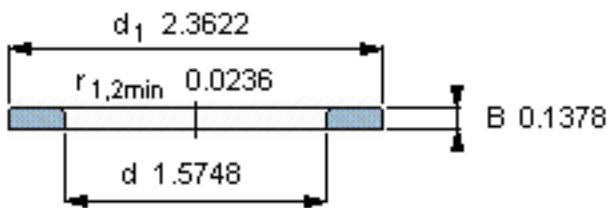

SKF WS 81108参数

尺寸	d	40	mm	-
	D	-	mm	-
	B	3.5	mm	-
	d <sub>1</sub>	60	mm	-
	D <sub>1</sub>	-	mm	-
	r <sub>1</sub> 、r <sub>1.2</sub>	0.6	mm	-
重量	重量	43	g	-
型号	型号	WS 81108	-	-

SKF WS 81108图片

轴垫圈

轴垫圈

参考资料:<http://www.sozhou.com/p/bf3c4486.html>