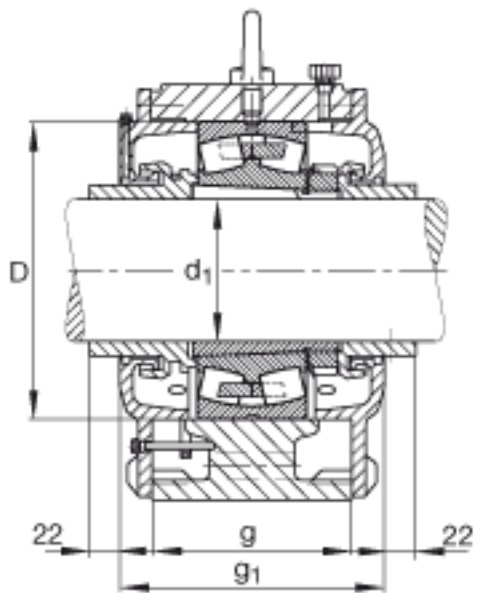

参考资料:<http://www.sozhou.com/p/bf439556.html>