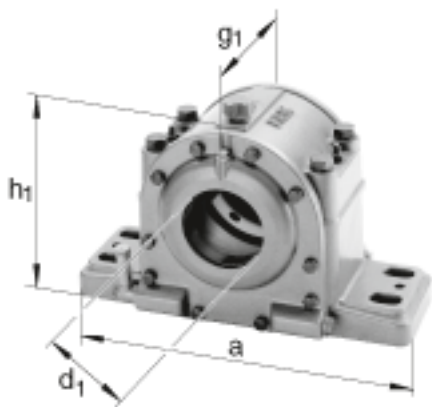

FAG LOE632-N-BF-L参数

尺寸	d_1	140	mm	-
	a	820	mm	-
	h_1	485	mm	-
	g_1	350	mm	-
说明		80-105	mm	油位高度
尺寸	b	240	mm	-
	c	90	mm	-
	D	340	mm	-
	g	250	mm	-
	h	270	mm	-
	m	670	mm	-
	n	130	mm	-
	s	M42		-
	u	48	mm	-
	v	70	mm	-
重量	m_1	240000	g	质量, 轴承座
说明		22332K		型号, 轴承
		H2332		质量, 紧定套
		7 1		初始润滑油量
		LOE632-N-BF-L		型号, 轴承座

FAG LOE632-N-BF-L图片