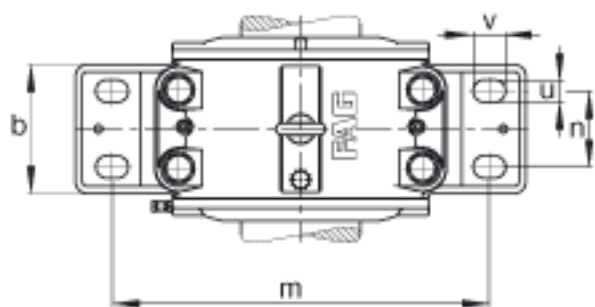

参考资料:<http://www.sozhou.com/p/bf439556.html>