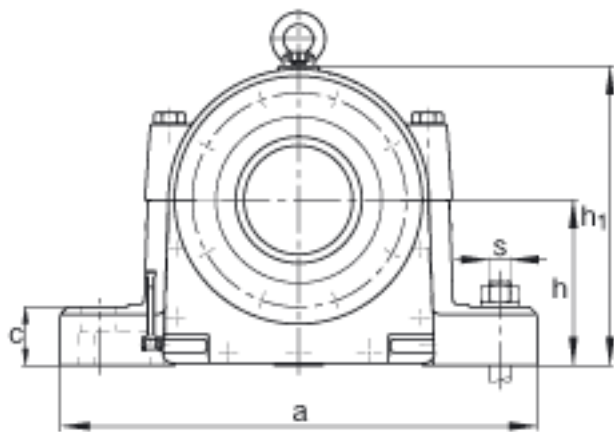

参考资料:<http://www.sozhou.com/p/bf439556.html>