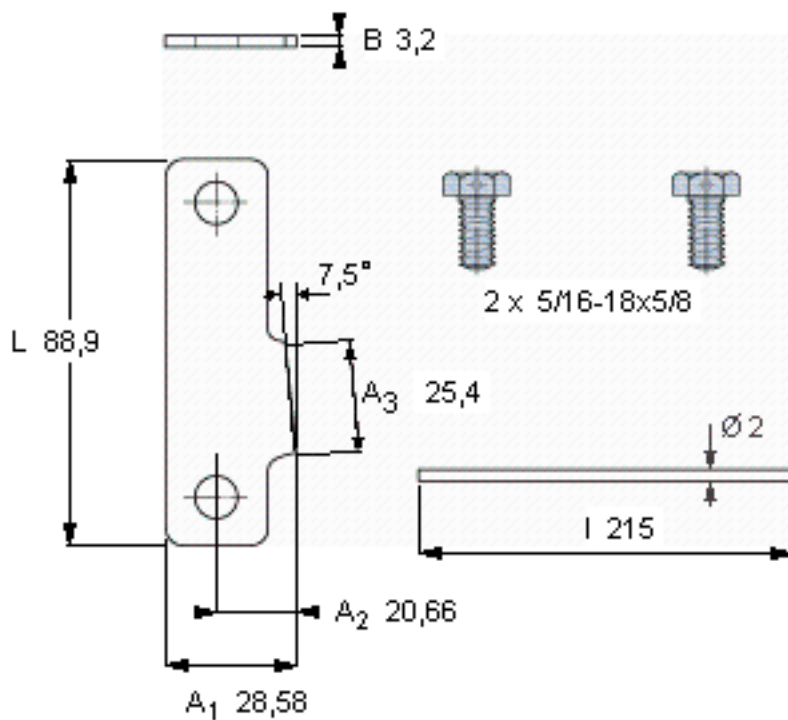

SKF PL 48参数

主要尺寸	L	88.9	mm	-
	A <sub>1</sub>	28.58	mm	-
	B	3.2	mm	-
重量	重量	60	g	-
型号	锁定板	PL 48	-	-
	适当的锁定螺母	N 048	-	-

SKF PL 48图片

参考资料:<http://www.sozhou.com/p/bf444ab3.html>