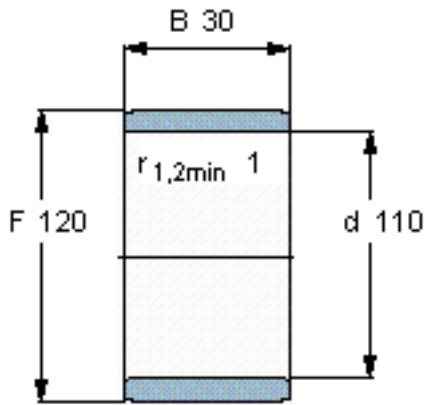

SKF IR 110x120x30参数

主要尺寸	d	110	mm	-
	F	120	mm	-
	B	30	mm	-
	最小	1	mm	-
重量	重量	410	g	-
型号	型号	IR 110x120x30	-	-

SKF IR 110x120x30图片

参考资料:<http://www.sozhou.com/p/bf9be888.html>