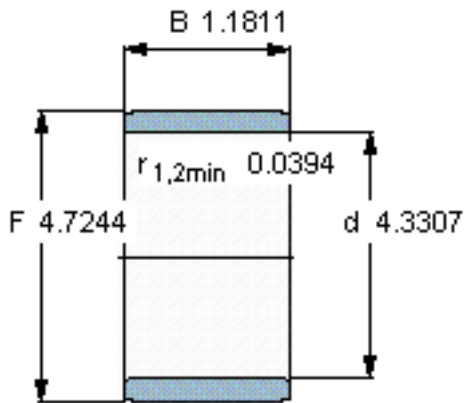

SKF IR 110x120x30参数

主要尺寸	d	110	mm	-
	F	120	mm	-
	B	30	mm	-
	最小	1	mm	-
重量	重量	410	g	-
型号	型号	IR 110x120x30	-	-

SKF IR 110x120x30图片

参考资料:<http://www.sozhou.com/p/bf9be888.html>