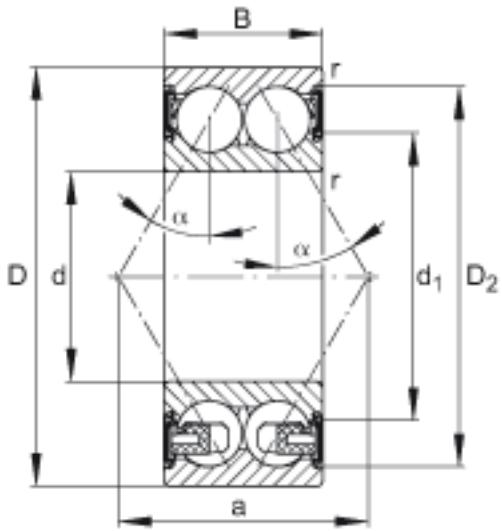

FAG 3204-BD-2HRS-TVH参数

尺寸	d	20	mm	-
	D	47	mm	-
	B	20.6	mm	-
	a	27.868	mm	-
	D_2	42.3	mm	-
	$D_{a\ max}$	41.4	mm	-
	d_1	29.3	mm	-
	$d_{a\ min}$	25.6	mm	-
	$r_{a\ max}$	1	mm	-
	r_{min}	1	mm	-
	接触角	α	30	
重量	m	150	g	质量
基本额定载荷	C_r	20800	N	基本额定动载荷，径向
	C_{0r}	13200	N	基本额定静载荷，径向
疲劳极限载荷	C_{ur}	890	N	疲劳极限载荷，径向
极限转速	n_G	9800	r/min	极限转速
参考转速	n_B	15000	r/min	参考速度

FAG 3204-BD-2HRS-TVH图片

参考资料:<http://www.sozhou.com/p/bfcb1f44.html>