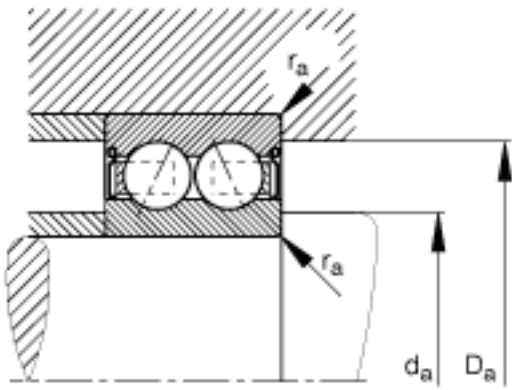

参考资料:<http://www.sozhou.com/p/bfcb1f44.html>