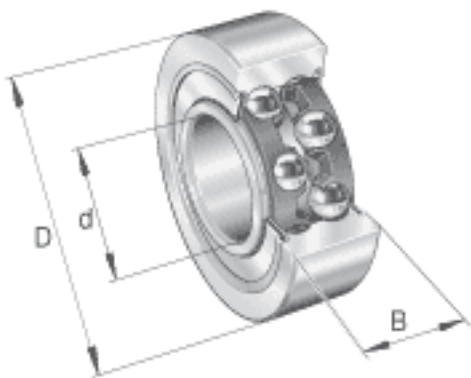

FAG 3204-BD-2HRS-TVH参数

尺寸	d	20	mm	-
	D	47	mm	-
	B	20.6	mm	-
	a	27.868	mm	-
	D_2	42.3	mm	-
	$D_{a\ max}$	41.4	mm	-
	d_1	29.3	mm	-
	$d_{a\ min}$	25.6	mm	-
	$r_{a\ max}$	1	mm	-
	r_{min}	1	mm	-
	接触角	α	30	
重量	m	150	g	质量
基本额定载荷	C_r	20800	N	基本额定动载荷，径向
	C_{0r}	13200	N	基本额定静载荷，径向
疲劳极限载荷	C_{ur}	890	N	疲劳极限载荷，径向
极限转速	n_G	9800	r/min	极限转速
参考转速	n_B	15000	r/min	参考速度

FAG 3204-BD-2HRS-TVH图片

参考资料:<http://www.sozhou.com/p/bfcb1f44.html>