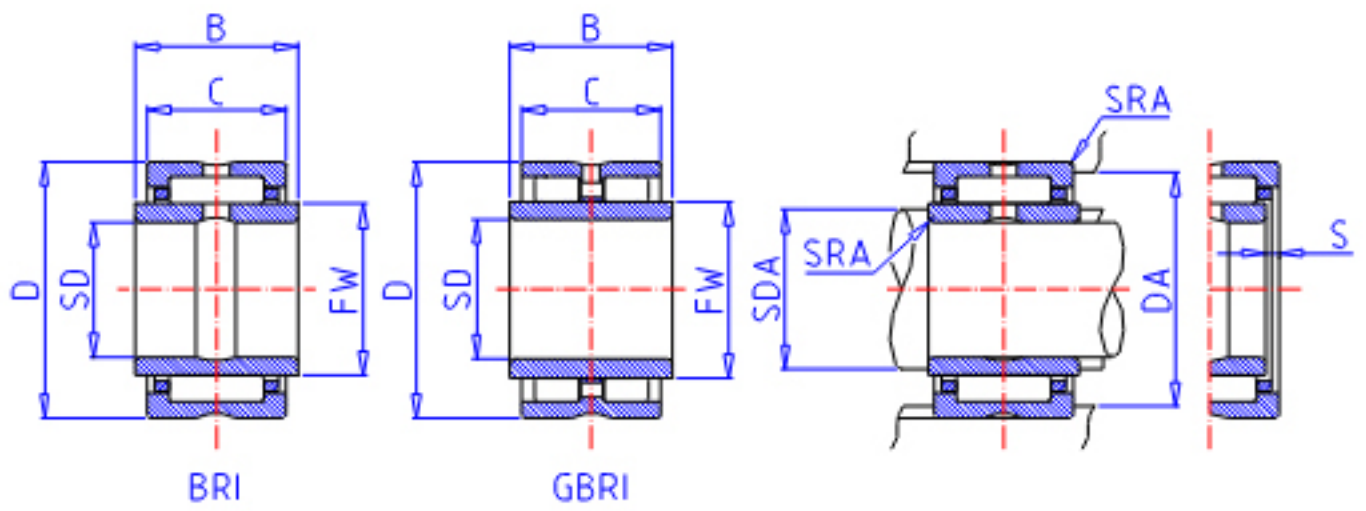

参考资料:<http://www.sozhou.com/p/bfdf0fc1.html>