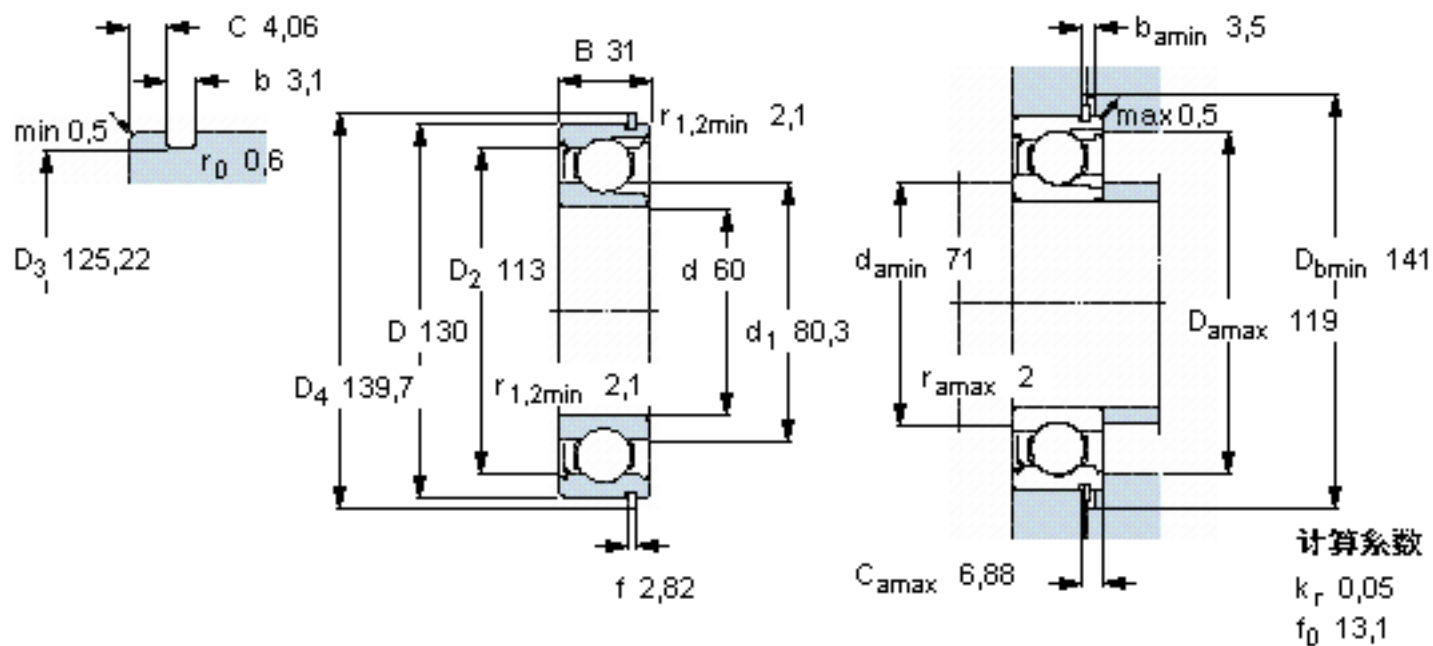

### SKF 312-ZNR参数

主要尺寸	d	60	mm	-
	D	130	mm	-
	B	31	mm	-
基本额定载荷	C	91300	N	动载荷
	$C_0$	78000	N	静载荷
疲劳载荷极限	$P_u$	3350	N	-
额定转速	参考转速	9500	r/min	-
	极限转速	6000	r/min	-
重量	重量	1850	g	-
型号	带开口环的轴承	312-ZNR	-	-
	开口环	SP 130	-	-

### SKF 312-ZNR图片

参考资料: <http://www.sozhou.com/p/c002e0c7.html>