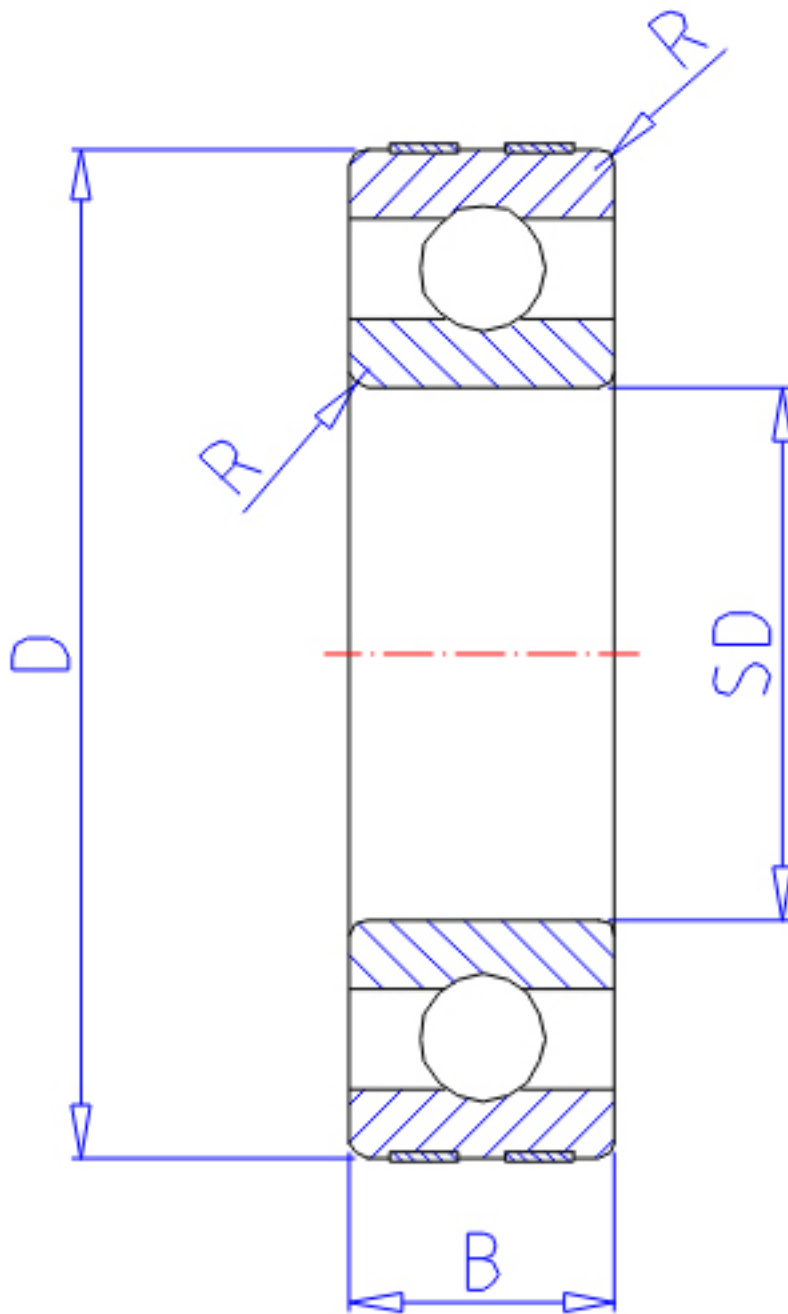

NTN EC-6206参数

主要尺寸	SD	30	mm	-
	D	62	mm	外径
	B	16	mm	宽度
	R	1.0	mm	-
型号	ORDER	EC-6206		型号
基本额定载荷	CR	19500	N	动载荷
	COR	11300	N	静载荷
	CRF	1980	kgf	动载荷
	CORF	1150	kgf	静载荷
允许载荷	AL1	9850	N	允许载荷
	AL2	1000	kgf	允许载荷
极限转速	LSG	11000	r/min	脂润滑
	LSO	13000	r/min	油润滑
重量	MASS	191	g	重量

NTN EC-6206图片

参考资料:<http://www.sozhou.com/p/c02d3c6a.html>