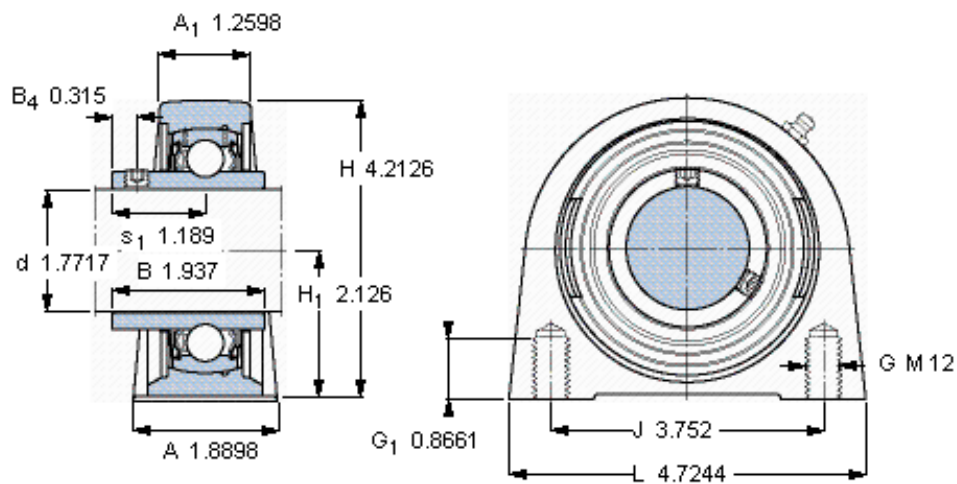

SKF SYF 45 TF参数

主要尺寸	d	45	mm	-
	A	48	mm	-
	H	107	mm	-
	H ₁	54	mm	-
	L	120	mm	-
基本额定载荷	C	33200	N	动载荷
	C ₀	21600	N	静载荷
极限转速	带h6轴公差	4300	r/min	-
重量	重量	1800	g	-
型号	轴承单元	SYF 45 TF	-	-
	轴承座	SYF 509	-	-
	轴承	YAR 209-2F	-	-

SKF SYF 45 TF图片

平头螺钉
适宜的止动环 [Nm]
六角键销尺寸 [mm]

M 8×
6,5
4

参考资料: <http://www.sozhou.com/p/c0c16b78.html>

平头螺钉
 适宜的止动环 [Nm]
 六角键销尺寸 [mm]

M 8x
 6,5
 4