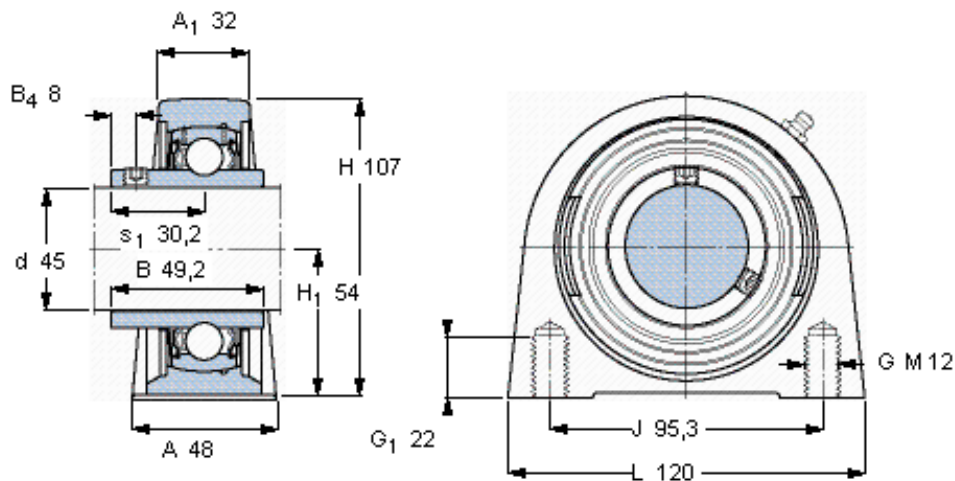

SKF SYF 45 TF参数

主要尺寸	d	45	mm	-
	A	48	mm	-
	H	107	mm	-
	H ₁	54	mm	-
	L	120	mm	-
基本额定载荷	C	33200	N	动载荷
	C ₀	21600	N	静载荷
极限转速	带h6轴公差	4300	r/min	-
重量	重量	1800	g	-
型号	轴承单元	SYF 45 TF	-	-
	轴承座	SYF 509	-	-
	轴承	YAR 209-2F	-	-

SKF SYF 45 TF图片

平头螺钉
适宜的止动环 [Nm]
六角键销尺寸 [mm]

M 8×
6,5
4

参考资料: <http://www.sozhou.com/p/c0c16b78.html>

平头螺钉
 适宜的止动环 [Nm]
 六角键销尺寸 [mm]

M 8x
 6,5
 4