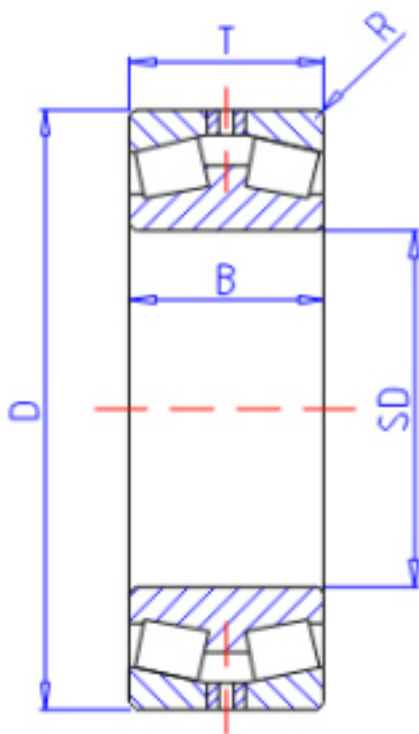

KOYO 45324参数

主要尺寸	SD	120	mm	内径
	D	200	mm	外径
	T	62	mm	-
	B	62.000	mm	宽度
	R	2.0	mm	(最小)
型号	ORDER	45324		型号
基本额定载荷	CR	353000	N	动载荷
	C0	598000	N	静载荷

KOYO 45324图片

参考资料:<http://www.sozhou.com/p/c0cb2bb0.html>