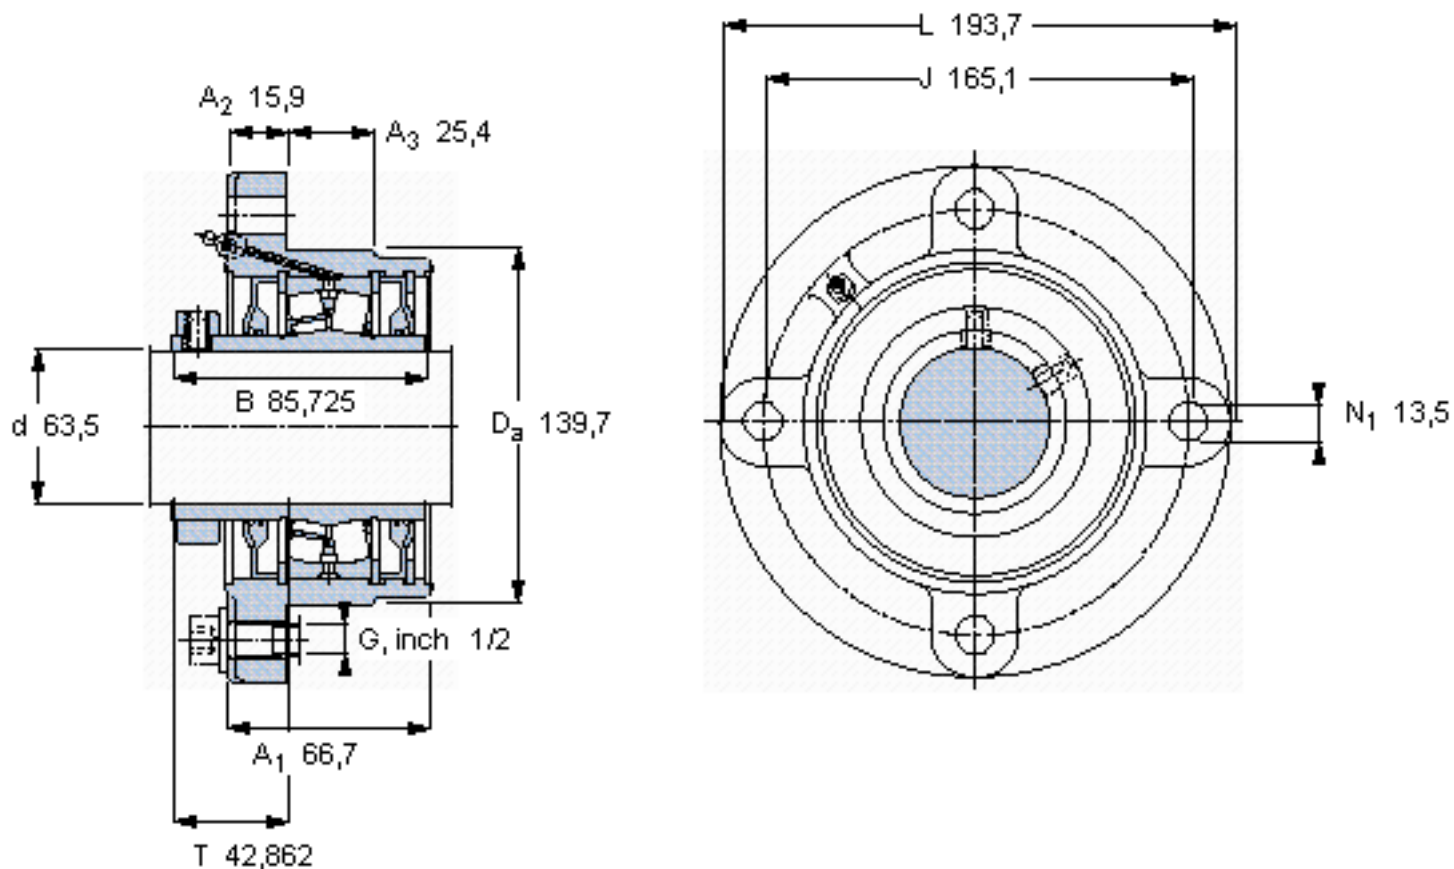

SKF FYRP 2.1/2 H参数

主要尺寸	d	63.5	mm	-
	A₁	66.7	mm	-
	J	165.1	mm	-
	L	193.7	mm	-
	T	42.862	mm	-
基本额定载荷	C	148000	N	动载荷
	C₀	183000	N	静载荷
极限转速	极限转速	1800	r/min	-
重量	重量	6120	g	-
型号	型号	FYRP 2.1/2 H	-	-
基本轴承型号	基本轴承型号	22213	-	-

SKF FYRP 2.1/2 H图片

参考资料: <http://www.sozhou.com/p/c0d8a861.html>