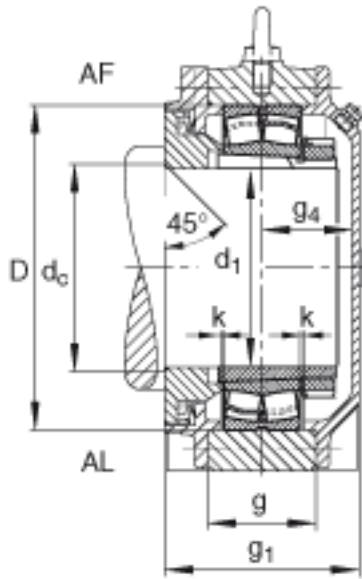

FAG BND2232-H-C-T-AL-S参数

尺寸	d ₁	140	mm	-
	a	600	mm	-
	h ₁	385	mm	-
	b	180	mm	-
	c	58	mm	-
	D	290	mm	-
	d _c	152	mm	-
	g	106	mm	-
	g ₄	78	mm	-
	h	190	mm	-
	k	3	mm	-
	m	490	mm	-
	n	105	mm	-
	s	M30		-
说明	s ₂	M16		-
尺寸	t	330	mm	-
	u	36	mm	-
	v	45	mm	-
说明	s ₂	6		数量
		22232K		型号, 轴承
其他		H3132		质量, 紧定套
重量	m ₁	100000	g	质量, 轴承座
说明		BND2232		型号, 轴承座
尺寸	g ₁	189	mm	-

FAG BND2232-H-C-T-AL-S图片

参考资料:<http://www.sozhou.com/p/c0e02af9.html>