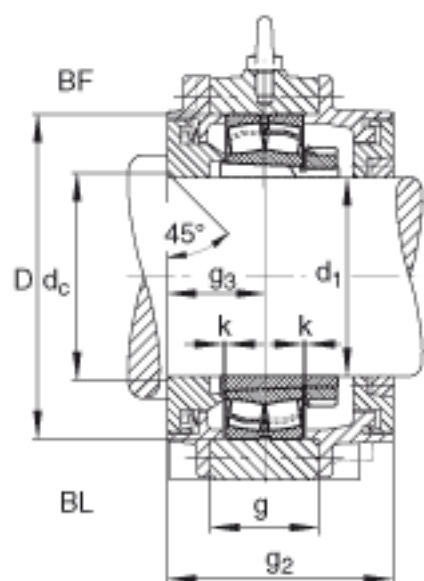

FAG BND2220-H-C-T-BF-S参数

尺寸	D	180	mm	-
	d _c	98	mm	-
	g	65	mm	-
	g ₃	78	mm	-
	h	130	mm	-
	m	320	mm	-
	n	65	mm	-
	s	M24		-
说明	s ₂	M8		-
尺寸	t	205	mm	-
	u	30	mm	-
	v	35	mm	-
说明	s ₂	6		数量
		22220K		型号, 轴承
其他		H320		质量, 紧定套
重量	m ₁	30000	g	质量, 轴承座
说明		BND2220		型号, 轴承座
尺寸	d ₁	90	mm	-
	a	400	mm	-
	h ₁	255	mm	-
	b	120	mm	-
	c	40	mm	-
	g ₂	168	mm	-

FAG BND2220-H-C-T-BF-S图片

参考资料:<http://www.sozhou.com/p/c0fada45.html>