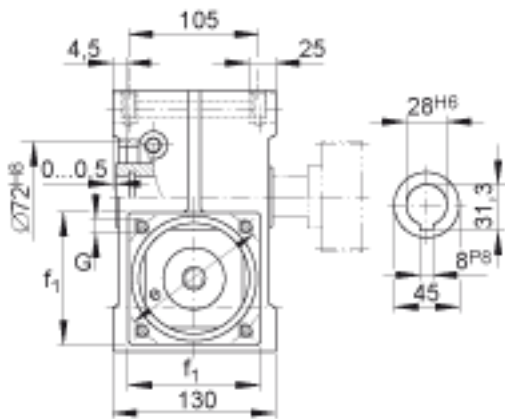

INA GETR-63-SCHN-95/130-PF-i 参数

尺寸	D	95	mm	公差:G7
	e	130	mm	-
	f ₁	115	mm	-
	G	M8		-
	k	265	mm	-
	r	180	mm	-
	x	5	mm	-
	y	48	mm	-
重量	m	12000	g	质量
说明	变速箱 - 键连接的传动轴 中心距离 a0 = 63 mm 传动比: i = 4,75 i = 6,75 i = 9,25 i = 14,5 i = 19,5 i = 29 i = 39 i = 50			

INA GETR-63-SCHN-95/130-PF-i 图片

参考资料:<http://www.sozhou.com/p/c104a3c5.html>