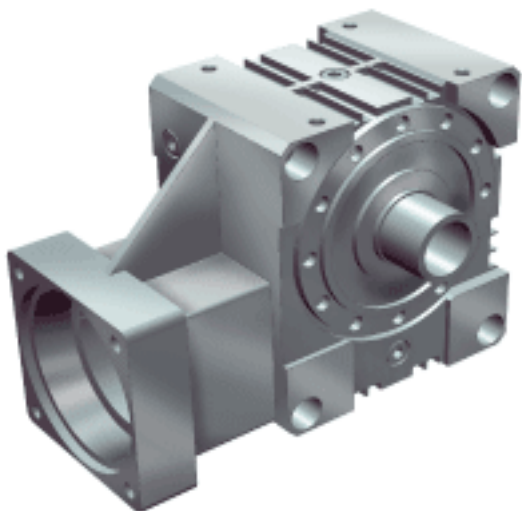

INA GETR-63-SCHN-95/130-PF-i 参数

尺寸	D	95	mm	公差:G7
	e	130	mm	-
	f ₁	115	mm	-
	G	M8		-
	k	265	mm	-
	r	180	mm	-
	x	5	mm	-
	y	48	mm	-
重量	m	12000	g	质量
说明	变速箱 - 键连接的传动轴 中心距离 a0 = 63 mm 传动比: i = 4,75 i = 6,75 i = 9,25 i = 14,5 i = 19,5 i = 29 i = 39 i = 50			

INA GETR-63-SCHN-95/130-PF-i 图片

参考资料:<http://www.sozhou.com/p/c104a3c5.html>