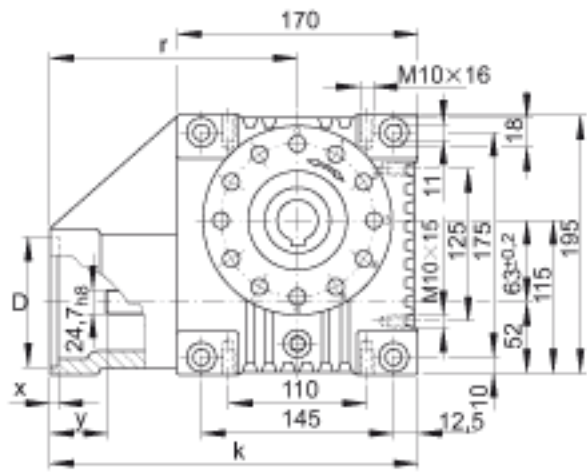

INA GETR-63-SCHN-95/130-PF-i 参数

尺寸	D	95	mm	公差:G7
	e	130	mm	-
	f ₁	115	mm	-
	G	M8		-
	k	265	mm	-
	r	180	mm	-
	x	5	mm	-
	y	48	mm	-
重量	m	12000	g	质量
说明	变速箱 - 键连接的传动轴 中心距离 a0 = 63 mm 传动比: i = 4,75 i = 6,75 i = 9,25 i = 14,5 i = 19,5 i = 29 i = 39 i = 50			

INA GETR-63-SCHN-95/130-PF-i 图片

参考资料:<http://www.sozhou.com/p/c104a3c5.html>