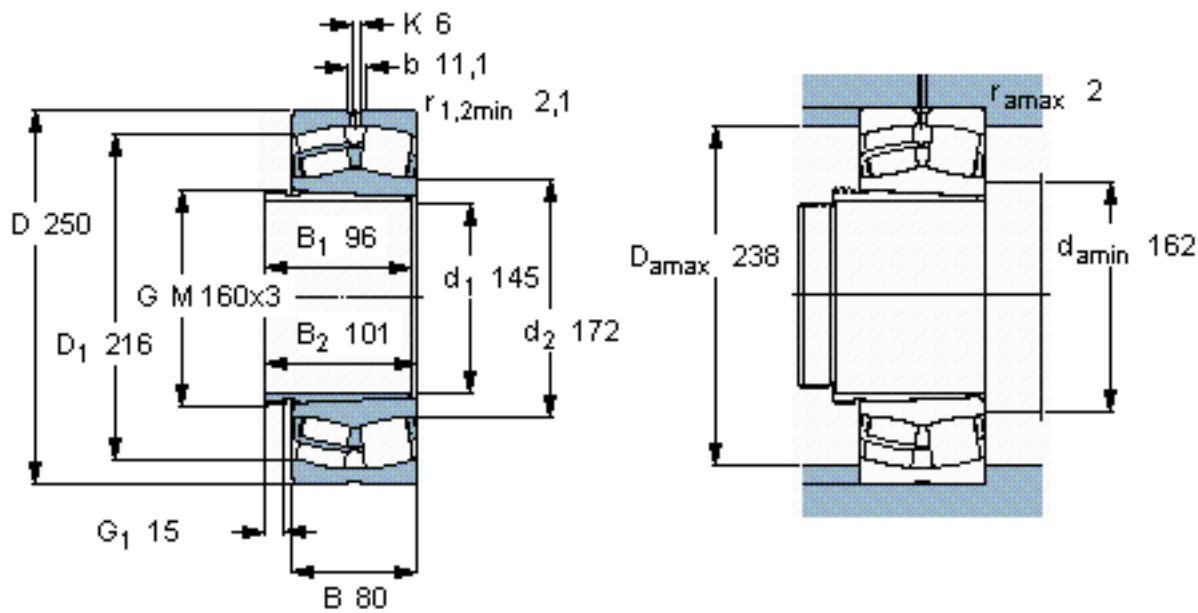

SKF 23130 CCK/W33 + AHX 3130 G *参数

主要尺寸	d_1	145	mm	-
	D	250	mm	-
	B	80	mm	-
基本额定载荷	C	830000	N	动载荷
	C_0	1200000	N	静载荷
疲劳载荷极限	P_u	114000	N	-
额定转速	参考转速	2000	r/min	-
	极限转速	2600	r/min	-
重量	重量	17000	g	-
型号	* SKF 探索者轴承	23130 CCK/W33 + AHX 3130 G *	-	-

SKF 23130 CCK/W33 + AHX 3130 G *图片

参考资料: <http://www.sozhou.com/p/c1077063.html>

计算系数

e 0,3

Y_1 2,3

Y_2 3,4

Y_0 2,2