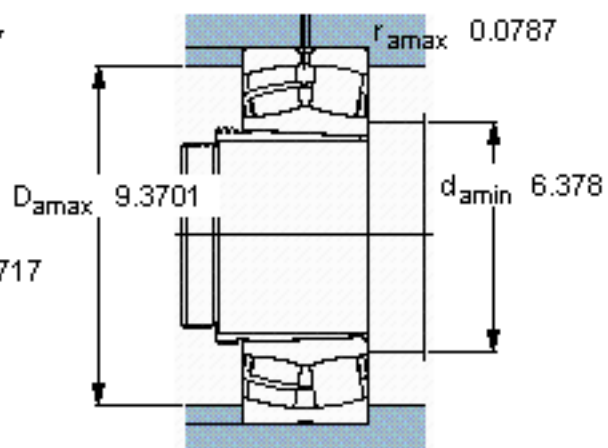

SKF 23130 CCK/W33 + AHX 3130 G *参数

主要尺寸	d_1	145	mm	-
	D	250	mm	-
	B	80	mm	-
基本额定载荷	C	830000	N	动载荷
	C_0	1200000	N	静载荷
疲劳载荷极限	P_u	114000	N	-
额定转速	参考转速	2000	r/min	-
	极限转速	2600	r/min	-
重量	重量	17000	g	-
型号	* SKF 探索者轴承	23130 CCK/W33 + AHX 3130 G *	-	-

SKF 23130 CCK/W33 + AHX 3130 G *图片

参考资料: <http://www.sozhou.com/p/c1077063.html>

计算系数

e 0,3

Y_1 2,3

Y_2 3,4

Y_0 2,2