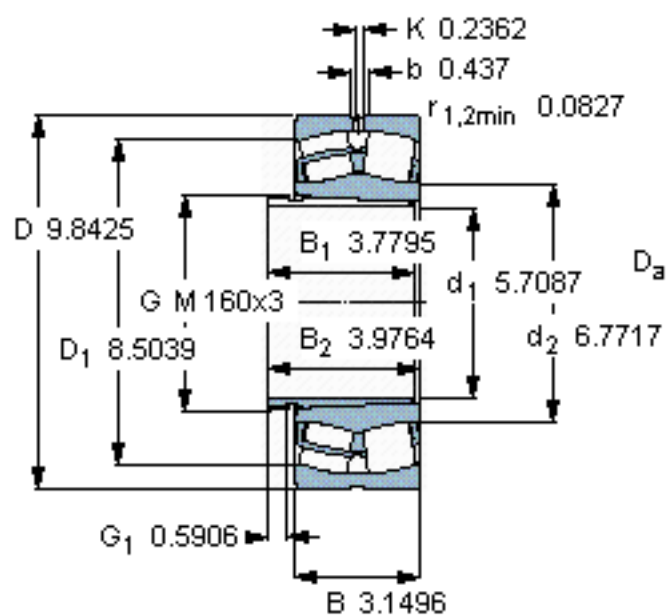

SKF 23130 CCK/W33 + AHX 3130 G *参数

主要尺寸	d_1	145	mm	-
	D	250	mm	-
	B	80	mm	-
基本额定载荷	C	830000	N	动载荷
	C_0	1200000	N	静载荷
疲劳载荷极限	P_u	114000	N	-
额定转速	参考转速	2000	r/min	-
	极限转速	2600	r/min	-
重量	重量	17000	g	-
型号	* SKF 探索者轴承	23130 CCK/W33 + AHX 3130 G *	-	-

SKF 23130 CCK/W33 + AHX 3130 G *图片

参考资料: <http://www.sozhou.com/p/c1077063.html>

计算系数

e 0,3

Y_1 2,3

Y_2 3,4

Y_0 2,2