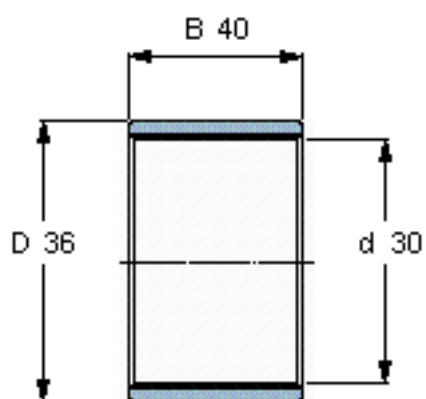

SKF PWM 303640参数

主要尺寸	d	30	mm	-
	D	36	mm	-
	B	40	mm	-
重量	重量	23	g	-
型号	型号	PWM 303640	-	-

SKF PWM 303640图片

参考资料:<http://www.sozhou.com/p/c107f5a3.html>