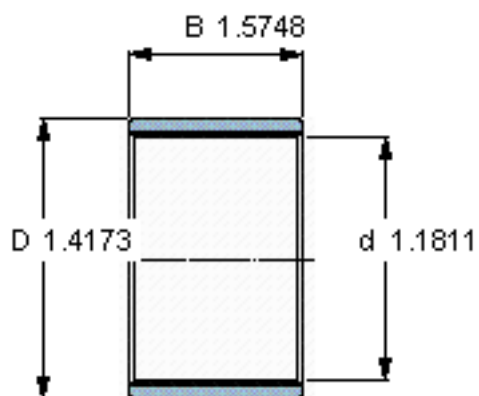

SKF PWM 303640参数

主要尺寸	d	30	mm	-
	D	36	mm	-
	B	40	mm	-
重量	重量	23	g	-
型号	型号	PWM 303640	-	-

SKF PWM 303640图片

参考资料:<http://www.sozhou.com/p/c107f5a3.html>