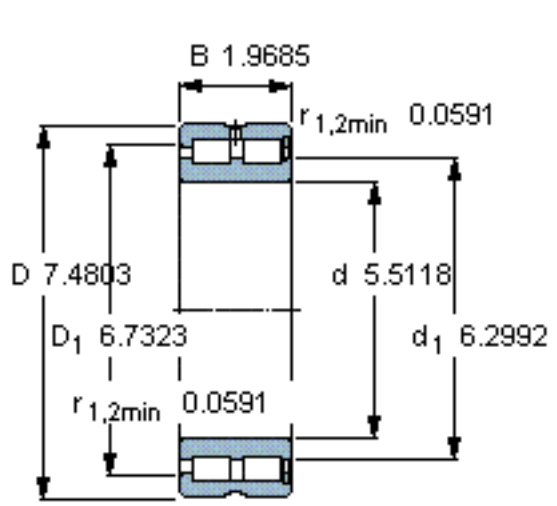

计算系数

k_r 0,25