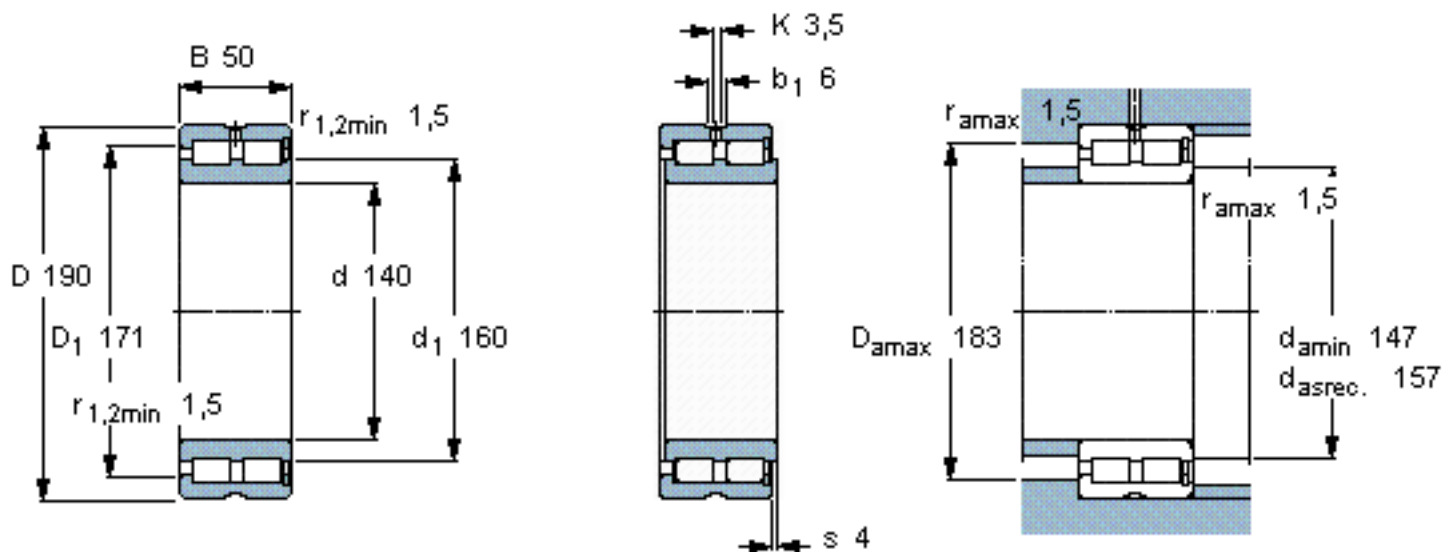

SKF NNCF 4928 CV参数

主要尺寸	d	140	mm	-
	D	190	mm	-
	B	50	mm	-
基本额定载荷	C	286000	N	动载荷
	C_0	570000	N	静载荷
疲劳载荷极限	P_u	63000	N	-
额定转速	参考转速	1500	r/min	-
	极限转速	1900	r/min	-
重量	重量	4150	g	-
型号	型号	NNCF 4928 CV	-	-

SKF NNCF 4928 CV图片