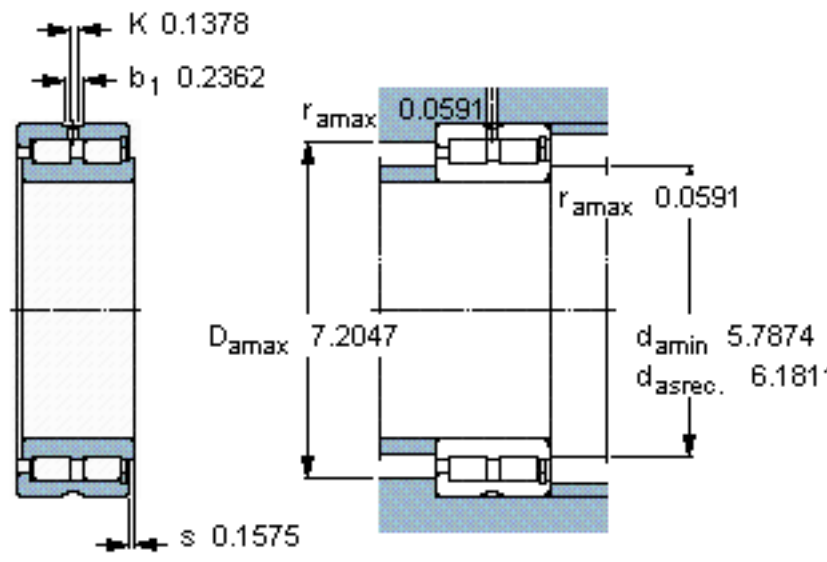

计算系数

k_r 0,25