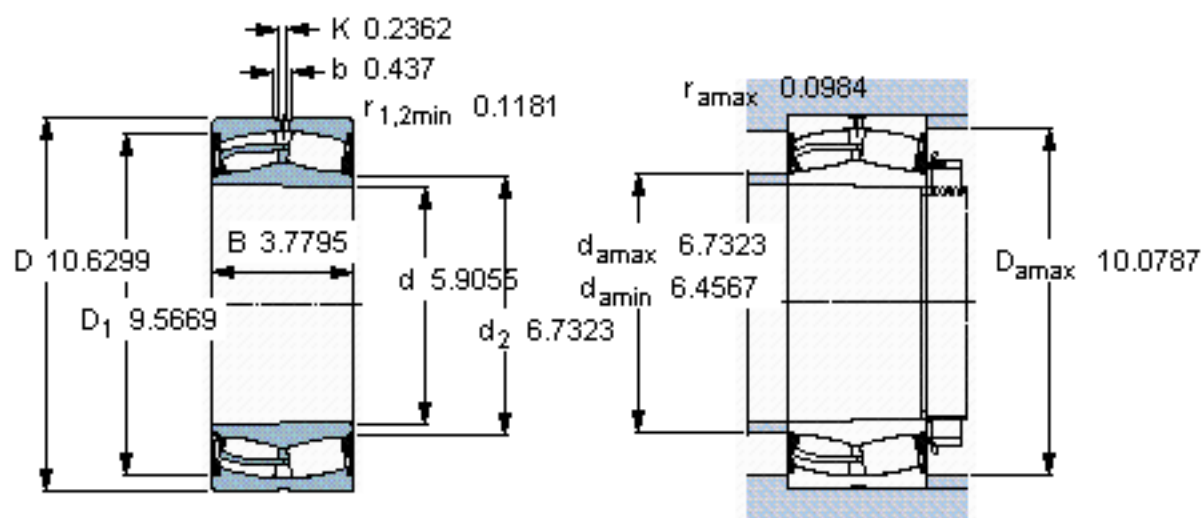

SKF 23230-2CS5K/VT143 *参数

主要尺寸	d	150	mm	-
	D	270	mm	-
	B	96	mm	-
基本额定载荷	C	1080000	N	动载荷
	C_0	1460000	N	静载荷
疲劳载荷极限	P_u	137000	N	-
额定转速	参考转速	-	r/min	-
	极限转速	430	r/min	-
重量	重量	23300	g	-
型号	* SKF 探索者轴承	23230-2CS5K/VT143 *	-	-

SKF 23230-2CS5K/VT143 *图片

圆锥孔，圆锥
1: 12

测量锁定螺母的紧固角度 [°]
220

参考资料: <http://www.sozhou.com/p/c137936b.html>

圆锥孔，圆锥
 1: 12

测量锁定螺母的紧固角度 [°]
 220