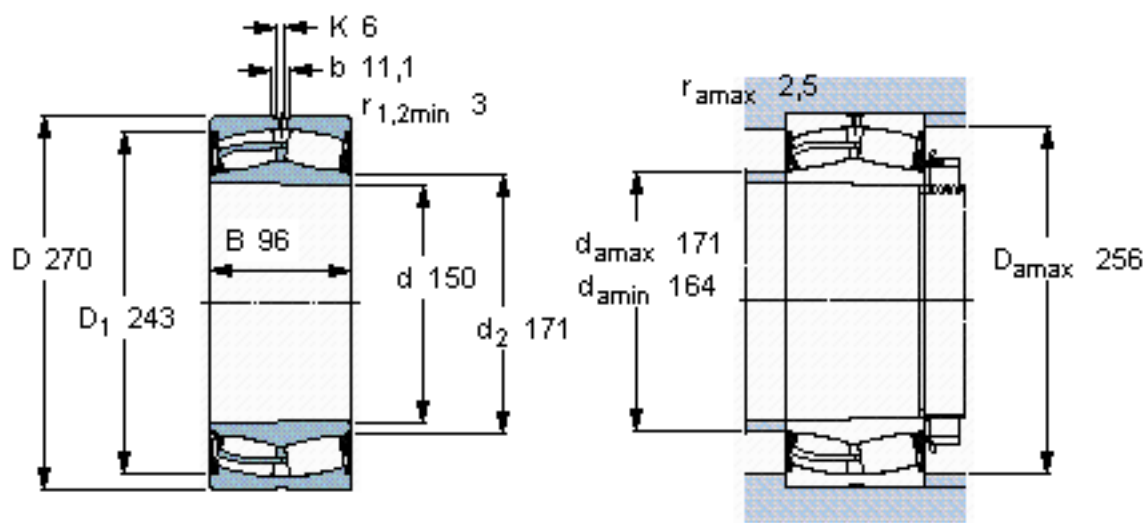

SKF 23230-2CS5K/VT143 *参数

主要尺寸	d	150	mm	-
	D	270	mm	-
	B	96	mm	-
基本额定载荷	C	1080000	N	动载荷
	C_0	1460000	N	静载荷
疲劳载荷极限	P_u	137000	N	-
额定转速	参考转速	-	r/min	-
	极限转速	430	r/min	-
重量	重量	23300	g	-
型号	* SKF 探索者轴承	23230-2CS5K/VT143 *	-	-

SKF 23230-2CS5K/VT143 *图片

圆锥孔，圆锥
1: 12

测量锁定螺母的紧固角度 [°]
220

参考资料: <http://www.sozhou.com/p/c137936b.html>

圆锥孔，圆锥
 1: 12

测量锁定螺母的紧固角度 [°]
 220