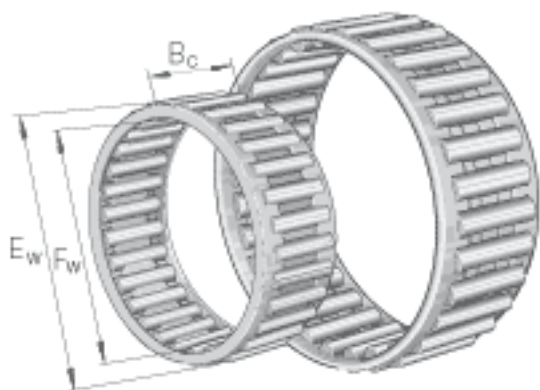

INA K30X37X18参数

尺寸	F_w	30	mm	-
	E_w	37	mm	-
	B_c	18	mm	-
重量	m	30	g	质量
基本额定载荷	C_r	26000	N	基本额定动载荷, 径向
	C_{0r}	38500	N	基本额定静载荷, 径向
	C_{ur}	5300	N	疲劳极限载荷, 径向
极限转速	n_G	14600	r/min	极限转速
参考转速	n_B	8000	r/min	参考转速

INA K30X37X18图片

参考资料:<http://www.sozhou.com/p/c18994bd.html>